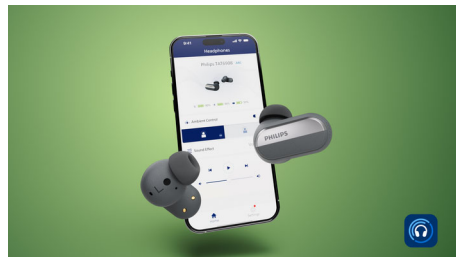

Aplicação Philips Headphones

Pode utilizar a aplicação para personalizar qualquer um dos modos de audição, ajustando as frequências de som baixas, médias ou altas nos auriculares individuais. Também a pode usar para reduzir o nível da sua voz que ouve durante a conversa. Está na hora de ouvir música? Escolha entre quatro modos de som predefinidos de acordo com o seu gosto.