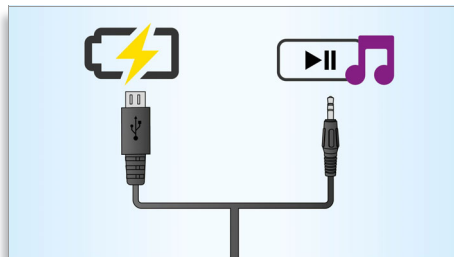

Carica e riproduzione con un unico cavo

Questo altoparlante Philips dispone di un cavo sia per caricare la batteria che per riprodurre la musica mediante l'ingresso aux. In questo modo, si elimina in modo pratico la confusione dei cavi, senza compromettere la qualità del segnale.

Specifiche

Compatibile con

- iPhone
- iPod
- Lettore MP3
- Smartphone
- PC

Connettività

- Carica tramite USB
- Ingresso audio (3,5 mm)

Suono

- Potenza in uscita (RMS): 4 W
- Sistema audio: Stereo
- Altoparlanti: 1,5" x 2

Absorbimento

- Tipo di batteria: Litio (integrata)
- Tempo di durata della batteria: 8 ora

Accessori

- Un cavo per: ingresso audio da 3,5 mm e ricarica USB
- Certificato di garanzia
- Foglio di garanzia internazionale
- guida rapida

Dimensioni del prodotto

- Dimensioni prodotto (L x A x P): 4,5 x 3,2 x 2,2 pollici
- Dimensioni prodotto (L x A x P): 11,4 x 8,19 x 5,7 cm
- Peso: 0,361 Kg
- Peso: 0,796 lb

Data di rilascio
2013-01-16

Versione: 6.0.6

12 NC: 8670 000 92463
EAN: 69 23410 71684 9

© 2013 Koninklijke Philips Electronics N.V.
Tutti i diritti riservati.

Le specifiche sono soggette a modifica senza preavviso. I marchi sono di proprietà di Koninklijke Philips Electronics N.V. o dei rispettivi detentori.

www.philips.com