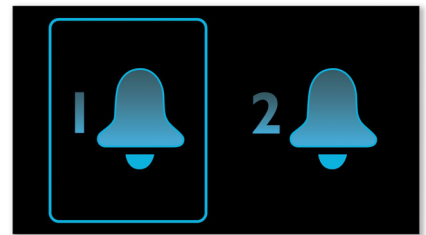

Dubbelt larm

Philips-ljudsystemet har två larmtider. Ställ in en larmtid för att väcka dig och den andra till din partner.