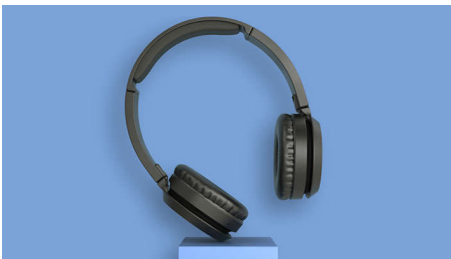

Warna matte. Nyaman maksimal.

- Warna matte yang menawan
- Headband ringan dengan bantalan yang dapat disesuaikan
- Ear-cup lembut yang dapat dimiringkan untuk kenyamanan maksimum

Mudah dibawa

- Desain lipat mendatar agar mudah disimpan
- Tombol multi-fungsi. Mengontrol musik dan panggilan dengan mudah
- Pemasangan cerdas. Secara otomatis menemukan perangkat Bluetooth
- Desain lipat yang ringkas menjadikannya mudah dibawa

PHILIPS

Headphone Nirkabel On-ear
Driver 32mm/closed-back On-ear, Lipat ringkas, Waktu putar hingga 29 jam

TAH4205BL/00

Kelebihan Utama

Tombol BASS boost.

Headphone on-ear ini memiliki driver akustik neodymium 32 mm andal yang menghadirkan kualitas suara jernih dan bass yang menghentak. Ingin kualitas suaranya lebih mantap? Cukup tekan tombol BASS boost dan buktikan bedanya.

Ringan

Tersedia dalam warna matte yang menawan, headband yang terpasang di headphone on-ear

ini juga sangat empuk dan ringan sehingga Anda pun merasa seperti tidak sedang memakainya. Selain terpasang penanda untuk membedakan headphone untuk telinga kiri/kanan, ear-cup yang lembut ini juga bisa disesuaikan hingga terasa pas.

Desain lipat mendatar

Nikmati dentuman bassnya. Ear-cup dapat dilipat mendatar dan diputar ke arah dalam agar mudah disimpan di dalam saku atau tas. Cukup lipat, beres.

Tombol multi-fungsi.

Tidak suka lagu yang sedang diputar? Lewati dengan menekan tombol selama beberapa detik. Ingin menolak panggilan telepon? Cukup tekan tombol. Berkat pemasangan Bluetooth cerdas, earphone ini mengingat perangkat yang terakhir terpasang.