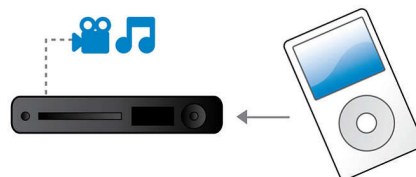

Smart Surround

Disfrutá de la mejor calidad de sonido sin necesidad de modificar la configuración cada vez que cambiás un disco o seleccionás películas y música. A diferencia de los sistemas 5.1 que ofrecen una configuración de sonido multicanal predeterminada, Smart Surround cambia la configuración de manera automática para adaptarla a la música codificada en sonido estéreo o a las películas con contenido multicanal.

HDMI 1080i

HDMI™ 1080i

HDMI significa 'interfaz multimedia de alta definición'. Es una conexión digital directa que puede transportar video en alta definición y también audio multicanal digital. Como no convierte la información al formato analógico, proporciona una calidad de imagen y sonido perfecta, completamente libre de ruidos. HDMI es totalmente compatible con DVI (interfaz de video digital).

Conectá tu iPod

Esta exclusiva conexión permite acoplar la plataforma de Philips con el sistema de Home

Theater para obtener reproducción multimedia desde tu iPod. Con la interfaz de usuario extendida, también podés disfrutar de la comodidad del acceso directo y ver el contenido de tu iPod en la pantalla de tu TV.

Entrada de MP3

La entrada de línea MP3 utiliza la tecnología Plug and Play para reproducir directamente el contenido MP3 a través de un sistema de Home Theatre con sólo conectar el reproductor de MP3 portátil al conector del audífono integrado. Ahora podés disfrutar de la espectacular calidad de sonido del sistema de Home Theatre de Philips mientras reproducís tu música preferida desde un reproductor de MP3 portátil.