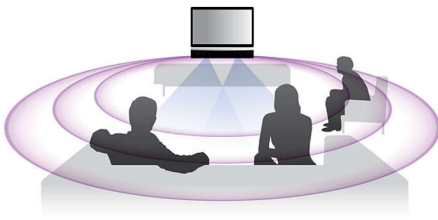

Destacados

Ambisound

La tecnología Ambisound permite crear un verdadero sonido surround multicanal 5.1 con pocos parlantes sin importar la ubicación, el espacio ni la forma de las habitaciones y sin enredos de cables. Esta tecnología ofrece más sonido con menos parlantes mediante la combinación de fenómenos psicoacústicos, procesamiento en serie y una ubicación precisa.

Smart Surround

Disfrutá de la mejor calidad de sonido sin necesidad de modificar la configuración cada vez que cambiás un disco o seleccionás películas y música. A diferencia de los sistemas 5.1 que ofrecen una configuración de sonido multicanal predeterminada, Smart Surround cambia la configuración de manera automática para adaptarla a la música codificada en sonido estéreo o a las películas con contenido multicanal.

DoubleBASS

Gracias a los subwoofers compactos de DoubleBASS, vas a poder escuchar hasta los graves más profundos. DoubleBass captura las frecuencias más bajas y las recrea dentro de la gama de frecuencias audibles para ofrecerte la máxima potencia y diversidad y una experiencia de audio sin igual.

Parlantes de diseño vertical

Los parlantes verticales pueden colocarse en la pared con tu Flat TV

USB directo

Sólo tenés que conectar el dispositivo en el puerto USB del sistema de DVD de Philips para reproducir música y fotos digitales directamente desde el dispositivo. Ahora podés compartir tus mejores momentos con tus familiares y amigos.