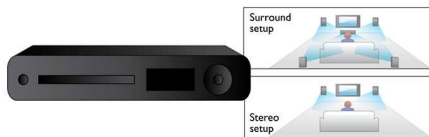

Destacados

Ambisound

La tecnología Ambisound permite crear un verdadero sonido surround multicanal 5.1 con pocos parlantes sin importar la ubicación, el espacio ni la forma de las habitaciones y sin enredos de cables. Esta tecnología ofrece más sonido con menos parlantes mediante la combinación de fenómenos psicoacústicos, procesamiento en serie y una ubicación precisa.

Smart Surround

Disfrutá de la mejor calidad de sonido sin necesidad de modificar la configuración cada vez que cambiás un disco o seleccionás películas y música. A diferencia de los sistemas 5.1 que ofrecen una configuración de sonido multicanal predeterminada, Smart Surround cambia la configuración de manera automática para adaptarla a la música codificada en sonido estéreo o a las películas con contenido multicanal.

Parlantes de diseño vertical

Los parlantes verticales pueden colocarse en la pared con tu Flat TV

USB directo

Sólo tenés que conectar el dispositivo en el puerto USB del sistema de DVD de Philips para reproducir música y fotos digitales directamente desde el dispositivo. Ahora podés compartir tus mejores momentos con tus familiares y amigos.

Entrada de MP3

La entrada de línea MP3 utiliza la tecnología Plug and Play para reproducir directamente el contenido MP3 a través de un sistema de Home Theatre con sólo conectar el reproductor de MP3 portátil al conector del audífono integrado. Ahora podés disfrutar de la espectacular calidad de sonido del sistema de Home Theatre de Philips mientras reproducís tu música preferida desde un reproductor de MP3 portátil.