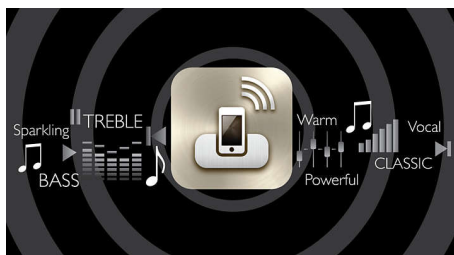

### FullSound™

La technologie FullSound exclusive à Philips utilise le tout dernier traitement numérique du signal pour un rendu musical fidèle. Le contenu musical est analysé et optimisé de façon dynamique pour vous offrir une expérience musicale riche en détails et chaleur.

### Technologie sans fil AirPlay

La technologie AirPlay vous permet de diffuser sans fil, sur votre station d'accueil Philips Fidelio et sur n'importe quel haut-parleur compatible AirPlay de votre domicile, l'intégralité de votre collection musicale iTunes stockée sur votre ordinateur, votre iPhone, votre iPad ou votre iPod touch. Il vous suffit de vous assurer que les haut-parleurs sont bien connectés à votre réseau Wi-Fi. AirPlay vous donne même la possibilité de diffuser la musique simultanément sur l'ensemble des haut-parleurs chez vous pour que les morceaux que vous aimez tant vous accompagnent dans toutes les pièces.

### Application SoundStudio

Écoutez la musique très précisément comme vous en avez envie grâce à l'application SoundStudio qui vous donne les pleins pouvoirs. Elle vous permet en effet de personnaliser toutes les facettes du son grâce à des options intuitives accessibles sur votre iPhone. Vous pouvez ainsi déterminer avec une incroyable précision la qualité sonore qui vous convient pour rendre justice à vos chansons préférées. Et ce n'est pas tout, car SoundStudio vous permet aussi d'écouter des milliers de stations de radio Internet du monde entier pour enrichir encore votre univers musical.