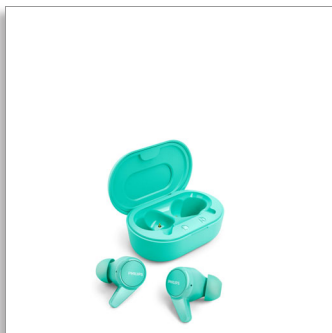

### Ērti valkājami ieauši

Īpaši mazs uzlādes ietvars  
IPX4 aizsardz. pret šļakatām/  
sviedriem  
Līdz 18 stundām ilgs darbības laiks

TAT1207BL