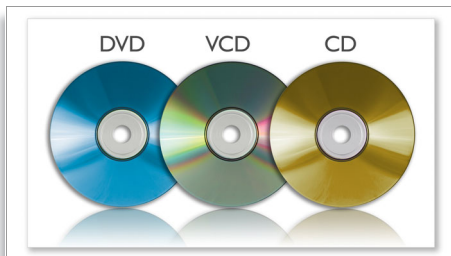

DVD, DVD+/-RW, (S)VCD, CD

Přenosný DVD přehrávač Philips je kompatibilní s většinou DVD a CD disků dostupných na trhu. DVD, DVD+/-R, DVD+/-RW, (S)VCD a CD – v DVD přehrávači lze přehrát všechny. DVD+/-R je zkrácený termín označující DVD mechaniku, která pracuje oběma obvyklými DVD formáty. Podobně DVD+/-RW zvládne oba obvyklé typy přepisovatelných disků.