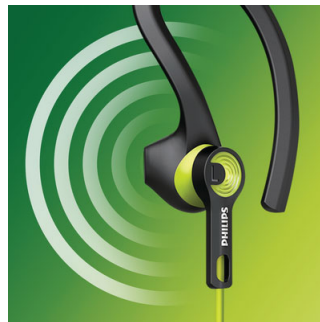

bescherming

- Ideaal voor elke training met IPX2-zweetbestendigheid
- Magnetische kabelklem blijft bevestigd tijdens het sporten
- Met Kevlar® verstevigde kabel voor ultieme duurzaamheid
- Sportieve etui voor eenvoudig opbergen

Bluetooth 4.1

Bluetooth-technologie zorgt voor draadloze muziek zonder gedoe met kabels.

Extra duurzame Kevlar®-kabel

Uw ActionFit-hoofdtelefoon is ontworpen met het oog op duurzaamheid en kracht. Dankzij de Kevlar-coating is de kabel goed beschermd tegen scheuren en breken, en bestand tegen extreme omstandigheden — en work-outs.

Hoogwaardig geluid

Optimale prestaties. De drivers van 13,6 mm geven hoogwaardig geluid, waardoor u tot het uiterste kunt gaan.

Lichte en stevige pasvorm

Blijf geconcentreerd. De stevige pasvorm betekent dat u niet bang hoeft te zijn dat uw hoofdtelefoon van uw oren valt. En dankzij het

lichte ontwerp merkt u nauwelijks dat u hem op hebt.

Magnetische kabelklem

Een magnetische kabelklem houdt de kabel bij elkaar zodat deze niet in de weg zit. Zo kunt u tot het uiterste gaan.

Zweetbestendig