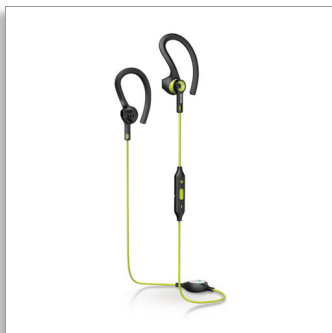

Philips ActionFit
Bluetooth®-
sporthoofdtelefoon

Voor binnen en buiten

Bluetooth®
Transpiratiebestendig
Platte kabel

SHQ7900CL

VERLEG UW GRENZEN, draadloos

Draadloze, instelbare sportoordopjes

Bereid u voor om uw persoonlijk record te verbeteren, met de Philips ActionFit WirelessFreedom-sporthoofdtelefoon. Met zijn comfortabele pasvorm en zijn waterdichte en draadloze ontwerp maakt hij verschillende draagstijlen mogelijk voor optimaal comfort, en de diepe bas houdt uw lichaam in beweging.

bescherming

- Ideaal voor elke training met IPX2-zweetbestendigheid
- Magnetische kabelklem blijft bevestigd tijdens het sporten
- Met Kevlar® verstevigde kabel voor ultieme duurzaamheid
- Sportieve etui voor eenvoudig opbergen

Hoogwaardig geluid

Optimale prestaties. De drivers van 13,6 mm geven hoogwaardig geluid, waardoor u tot het uiterste kunt gaan.

Lichte en stevige pasvorm

Blijf geconcentreerd. De stevige pasvorm betekent dat u niet bang hoeft te zijn dat uw hoofdtelefoon van uw oren valt. En dankzij het

lichte ontwerp merkt u nauwelijks dat u hem op hebt.

Magnetische kabelklem

Een magnetische kabelklem houdt de kabel bij elkaar zodat deze niet in de weg zit. Zo kunt u tot het uiterste gaan.

Zweetbestendig