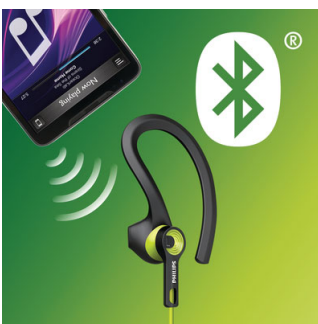

Bluetooth 4.1

Bluetooth-technologie zorgt voor draadloze muziek zonder gedoe met kabels.