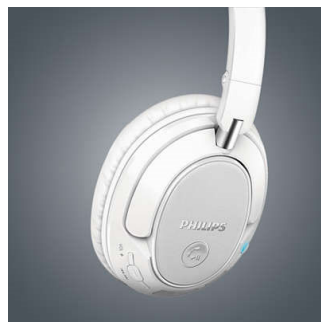

Philips
Casque Bluetooth® sans fil

HP 40 mm/conception arrière
fermée

Circum-aural
Coussinets confortables

SHB7250WT

Un son haute résolution

avec une amplification numérique des basses

Le Philips SHB7250 avec connectivité Bluetooth® supprime les câbles, mais pas la qualité du son, pour des basses riches et un son parfait. Basculez facilement entre la musique et les appels, et déplacez-vous en tout confort grâce aux coques avec coussinets doux.

Amplification numérique des basses

Option renforcement des basses, pour des basses profondes et dynamiques

Technologie Bluetooth®

Utilisez votre casque avec n'importe quel appareil Bluetooth® pour profiter d'une musique parfaitement claire, sans fil. Et le plaisir ne s'arrête pas une fois la batterie épuisée : il vous suffit de brancher le câble pour continuer à écouter de la musique.

Conception arrière fermée

La conception arrière fermée isole votre musique des sons externes. Vous profitez ainsi de tous les détails et des basses profondes de votre musique.

Appairage NFC facile

La mise en marche automatique couplée à un appairage NFC par simple contact vous permet de connecter facilement votre casque sans fil à n'importe quel appareil Bluetooth®.