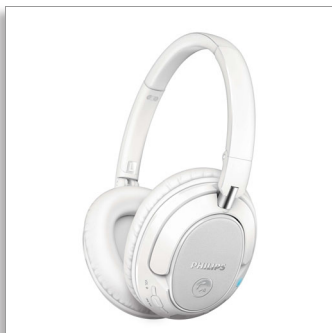

Philips
Casque Bluetooth® sans fil

HP 40 mm/conception arrière
fermée

Circum-aural
Coussinets confortables

SHB7250WT

Un son haute résolution

avec une amplification numérique des basses

Le Philips SHB7250 avec connectivité Bluetooth® supprime les câbles, mais pas la qualité du son, pour des basses riches et un son parfait. Basculez facilement entre la musique et les appels, et déplacez-vous en tout confort grâce aux coques avec coussinets doux.

Confort longue durée

- Coques et arceau réglables, pour un maintien parfait
- Casque léger pour un confort longue durée

Un son puissant sans fil

- HP 40 mm en néodyme, pour des basses profondes et un son clair
- Le son haute résolution reproduit la musique dans sa forme la plus pure
- Conception arrière fermée pour une isolation phonique optimale
- Option renforcement des basses, pour des basses profondes et dynamiques

Plus pratique

- Pliable et compact pour faciliter le transport
- Technologie Bluetooth® pour une utilisation pratique sans fil
- Appairage NFC facile par simple contact
- Contrôle de la musique et des appels téléphoniques sans fil
- Appairage multiple, pour de la musique et des appels téléphoniques depuis 2 appareils à la fois
- Activez Siri et Google Now en appuyant sur le bouton de la coque

Pliable et compact

Pratique en déplacement, ce casque Bluetooth® est pliable afin de faciliter son transport et son rangement. Compagnon idéal de vos voyages, il bénéficie d'une conception astucieuse composée d'éléments