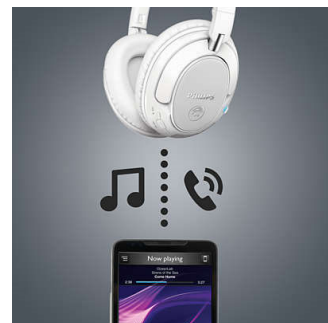

Amplification numérique des basses

Option renforcement des basses, pour des basses profondes et dynamiques

Technologie Bluetooth®

Utilisez votre casque avec n'importe quel appareil Bluetooth® pour profiter d'une musique parfaitement claire, sans fil. Et le plaisir ne s'arrête pas une fois la batterie épuisée : il vous suffit de brancher le câble pour continuer à écouter de la musique.

Conception arrière fermée

La conception arrière fermée isole votre musique des sons externes. Vous profitez ainsi de tous les détails et des basses profondes de votre musique.

Appairage NFC facile

La mise en marche automatique couplée à un appairage NFC par simple contact vous permet de connecter facilement votre casque sans fil à n'importe quel appareil Bluetooth®.

Musique et appels sans fil

Il vous suffit d'appairer votre smartphone à votre casque via Bluetooth® pour écouter de la musique et passer des appels téléphoniques sans fil, en toute liberté et sans vous encombrer de câbles. Les boutons intuitifs vous permettent de contrôler facilement votre musique et vos appels entrants ou sortants, à la simple pression d'un bouton.