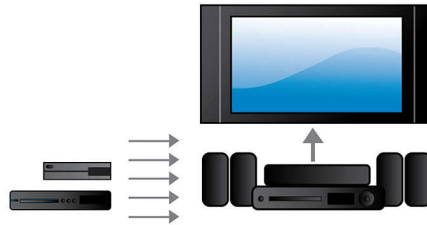

2 HDMI

Profitez d'une image 3D phénoménale et d'un son limpide diffusé par 5 ou 7 enceintes, en connectant simplement les 2 sorties HDMI de notre lecteur à la prise de votre récepteur AV classique.

Écoutez et chargez votre iPod ou votre iPhone

Écoutez votre musique préférée tout en chargeant votre iPod/iPhone ! Connectez simplement votre iPod/iPhone avec son câble USB au port USB du système Home Cinéma. Il recharge votre iPod/iPhone pendant la lecture afin de vous laisser profiter de votre musique sans vous soucier de l'état de la batterie de votre appareil Apple.