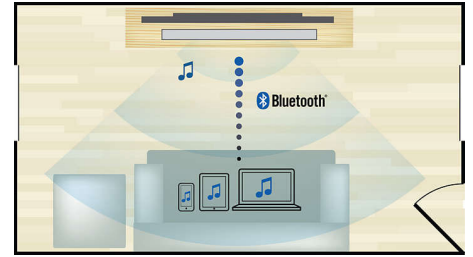

Diffusion sans fil grâce au Bluetooth®

Diffusion de votre musique sans fil en Bluetooth®