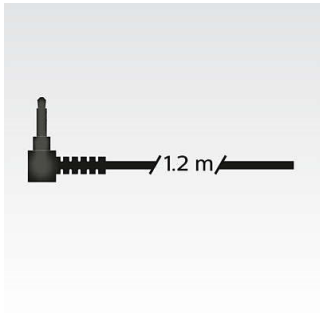

Основні особливості

Кабель довжиною 1,2 м

Кабель довжиною 1,2 м для прослуховування музики в дорозі