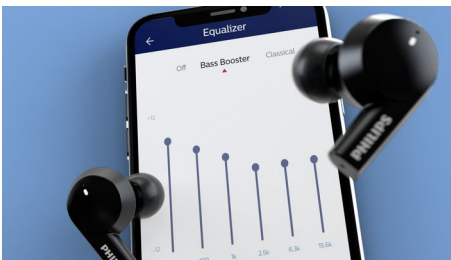

PHILIPS

Destaques

Formato ergonômico

Os fones de ouvido true wireless não são apenas lindos, mas também permitem que você ouça suas músicas melhor quando está em movimento. O Cancelamento de ruído ativo híbrido reduz o barulho externo, para que você curta sua música. O Modo de reconhecimento permite que você desative esse recurso.

Aplicativo dos fones de ouvido Philips

Melhore os graves. Ajuste os agudos. O aplicativo dos fones de ouvido Philips coloca você no comando das músicas que está ouvindo. Ajuste você mesmo os níveis ou escolha um dos estilos de som predefinidos.