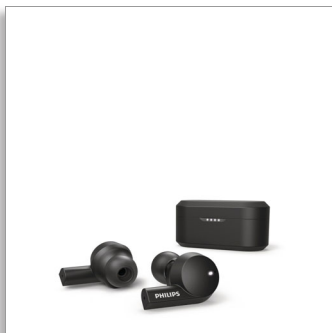

Philips
Fones intra-auriculares
true wireless

Drivers de 8 mm/acabamento
fechado

Cancelamento de ruído ativo
Preto
Bluetooth®

TAT5505BK

Seu som. Seu estilo.

Seja para ouvir músicas ou fazer chamadas, estes fones de ouvido sem fio elegantes são ideais. O Cancelamento ruído ativo remove o barulho de fundo, e você pode personalizar o som usando o aplicativo de fones de ouvido Philips. Tire um fone do ouvido para pausar a música.

simplesmente inteligente

- Design elegante e Cancelamento de ruído ativo híbrido
- Sensor de infravermelho. A música é pausada quando você tira um fone do ouvido
- Aplicativo dos fones de ouvido Philips. Controle de som personalizado
- Microfones duplos para chamadas nítidas. Modo mono

o som que você deseja

- Case para carregamento da bateria. Obtenha até 20 horas de tempo de reprodução
- Drivers potentes de neodímio de 8 mm. Graves potentes, som nítido
- Modo de reconhecimento. Deixe o mundo entrar quando você precisar dele
- Tubo acústico oval. Protetores de silicone

Tubo acústico oval.

O tubo acústico oval se encaixa de forma confortável e segura na orelha e maximiza o isolamento de ruído passivo. Escolha entre protetores de silicone de tamanho pequeno, médio e grande para que você sempre tenha um encaixe confortável.