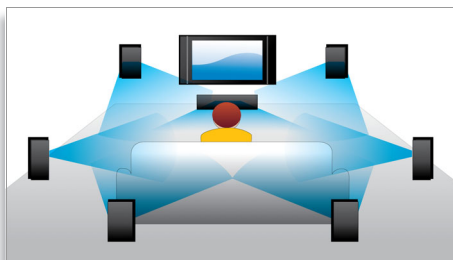

PHILIPS
sense and simplicity*

* 精于心 简于形

产品亮点

字幕移动

字幕移动是一种增强功能，它让用户可以手动调整电影字幕在电视或电脑屏幕上的位置。用户可以通过遥控器在屏幕中上下移动字幕。在 Cinema 21:9 居家真影院和投影演示器等宽屏显示器上，字幕有时会被裁切。为了能够清晰地看到字幕，用户必须更改显示宽高比，这就背离了宽屏幕的设计目的。借助字幕移动功能，用户可以在保持正确显示宽高比的同时，让字幕显示在屏幕上的最佳位置。

播放蓝光光盘

蓝光光盘能够传输高清数据，以及 1920 x 1080 分辨率的全高清画面。细节跃然屏上，画面栩栩如生，移动影像更加流畅，图像变得如水晶般清澈。蓝光还能够提供无压缩的环绕声，从而可带给您身临其境的超真实音响体验。此外，由于蓝光光盘的高存储容量，它还可以内置一系列的互动功能。播放期间无缝导航以及弹出菜单等其它新颖的功能将家庭娱乐带入了全新的境界。

Dolby TrueHD 和 DTS HDMA 技术

DTS-HD Master Audio 和 Dolby TrueHD 可从蓝光光盘提供最优质的 7.1 声道环绕声音效。所再现的音效可与剧场的音效相媲美，完全展现原声音乐的饱满和细腻。DTS-HD

Master Audio 和 Dolby TrueHD 让您的高清娱乐体验趋于完美。

BD-Live (规格 2.0)

BD-Live 带您进一步探索高清世界。将蓝光光盘播放机连接到互联网即可接收最新内容，独家下载内容、实时事件、实时聊天、游戏和网上购物等一系列精彩内容专门为您准备。感受蓝光光盘播放和 BD-Live 带给您的刺激体验吧