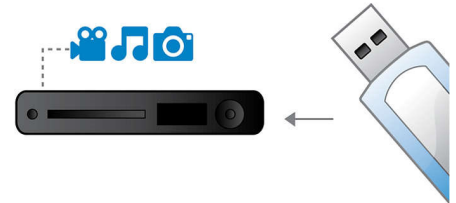

osztja meg a működést a készülékek között a HDMI kábelon keresztül. Egy gombnyomással egyszerre vezérelheti összes csatlakoztatott HDMI CEC berendezését. A készenlét és a lejátszás funkció például tökéletes könnyedséggel használható.

USB Media Link

Az univerzális soros busz vagy röviden USB a számítógépek, perifériák és szórakoztatóelektronikai berendezések csatlakoztatására szolgáló szabványprotokoll. Nagy sebességű USB Media Link kapcsolat esetén nem kell mást tennie, mint csatlakoztatni az USB eszközt, kiválasztani a filmet, zenét vagy képet, és máris kezdheti a lejátszást.