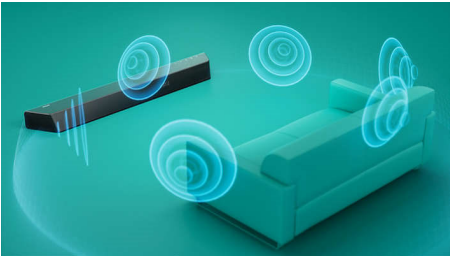

Philips
Soundbar 3.1 met
draadloze subwoofer

Max. 620 W

3.1-kanaals draadloze subwoofer
Dolby Atmos®
HDMI-in en HDMI-uit (eARC)

TAB7807

Prachtig geluid voor elk episch moment

Deze opmerkelijke 3.1 Soundbar maakt gebruik van Dolby Atmos om golven van virtueel 3D-geluid te creëren en uw luisterervaring naar een nieuw niveau te tillen. Een draadloze 8-inch subwoofer biedt een ongelooflijke bas om uw media de diepte te geven die ze verdienen.

PHILIPS

Kenmerken

3.1-kanaals, 8-inch subwoofer

Of u zich nu ontspant met uw favoriete muziekafspeellijst of omringd bent door filmgeluid, deze 3.1-kanaals draadloze SoundBar met krachtige 8-inch subwoofer laat u meeslepen door de actie en omringt u met rijk, levendig geluid.

Dolby Atmos 3.1

Drie kanalen reproduceren hoogte én diepte, waardoor er een virtueel, driedimensionaal Surround Sound ontstaat. Of het nu gaat om ruimteschepen die over uw hoofd vliegen of het publiek in een stadion, u voelt de sensatie overal om u heen.

Breder klankbereik

Verbreed het geluid! Twee extra tweeterluidsprekers aan beide uiteinden van de Soundbar verbreiden het geluid voor een duidelijke scheiding van instrumenten. U kunt elk instrument in het orkest horen en onderscheiden alsof u zelf in de zaal zit!