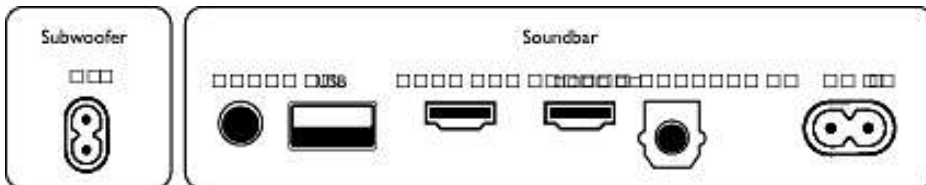

Omdoos

- Lengte: 99 cm
- Aantal consumentenverpakkingen: 2
- Breedte: 59,5 cm
- Brutogewicht: 25 kg
- Hoogte: 25 cm
- GTIN: 1 48 95229 12647 0
- Nettogewicht: 17,4 kg
- Gewicht van de verpakking: 7,6 kg

Comfort

- EasyLink (HDMI-CEC): Audio Return Channel, Automatische toewijzing van audio-invoer, Stand-by met één druk op de knop
- Afstandsbediening
- Nachtmodus: Nee

Vermogen

- Stroomvoorziening hoofdunit: 100 - 240 V AC, 50/60 Hz
- Voeding subwoofer: 100 - 240 V AC, 50/60 Hz
- Stand-byverbruik subwoofer: $\leq 0,5\text{ W}$
- Stroomverbruik apparaat in stand-by: $\leq 0,5\text{ W}$
- Automatisch stand-by

Afmetingen van de verpakking

- Hoogte: 22,5 cm
- Verpakkingstype: Karton
- Type schap: Leggen
- Breedte: 97 cm
- Diepte: 45 cm
- Aantal producten: 1
- EAN: 48 95229 12647 3
- Brutogewicht: 12 kg
- Nettogewicht: 8,7 kg
- Gewicht van de verpakking: 3,3 kg

Accessoires

- Meegeleverde accessoires: Voedingskabel, Afstandsbediening (met batterij), Snelstartgids, Wereldwijde garantiekaart, Wandbevestiging

Ontwerp/Design

- Kleur: Zwart
- Wandmontage mogelijk

Afmetingen

- Hoofdunit (b x h x d): 800 x 65 x 106 mm
- Gewicht hoofdunit: 2,5 kg
- Subwoofer (b x h x d): 190 x 410 x 309 mm
- Gewicht van de subwoofer: 6 kg

Publicatiedatum
2024-04-30

Versie: 10.2.3

EAN: 48 95229 12647 3

© 2024 Koninklijke Philips N.V.
Alle rechten voorbehouden.

Specificaties kunnen zonder voorafgaande kennisgeving worden gewijzigd. Handelsmerken zijn het eigendom van Koninklijke Philips N.V. en hun respectieve eigenaren.

www.philips.com