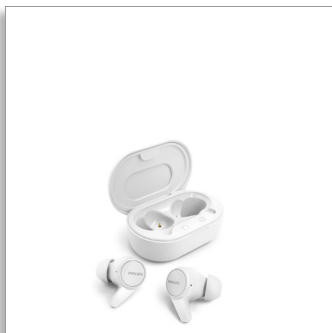

Philips
Casque True Wireless

Écouteurs confortables

Boîtier de charge ultra-compact
Résistance transpi./éclaboussures
IPX4
Jusqu'à 18 h d'autonomie

TAT1207WT

Toujours prêt

Une simplicité totale ! Ce fantastique casque True Wireless est fourni avec un boîtier de charge ultra-compact que vous pouvez glisser dans votre poche, pour une solution son fiable et pratique partout où vous allez. Résistance à la transpiration et aux éclaboussures IPX4, et jusqu'à 18 heures d'autonomie !

Boîtier de charge compact pour 18 heures d'autonomie

- Boîtier de charge ultra-compact USB-C
- 6 h d'autonomie. Charge rapide de 15 min pour une heure supplémentaire.
- Le boîtier procure 12 heures d'autonomie supplémentaires
- Résistant à la transpiration et aux éclaboussures IPX4

Ergonomique. Confortable. Son limpide.

- Port intra-auriculaire sûr, confortable
- 3 paires d'embouts supplémentaires en silicone (L, M, S)
- Haut-parleurs de 6 mm en néodyme pour un son limpide et équilibré
- Design ergonomique

PHILIPS

Casque True Wireless

Écouteurs confortables Boîtier de charge ultra-compact, Résistance transpi./éclaboussures IPX4, Jusqu'à 18 h d'autonomie

Caractéristiques

Niveau sonore

- Réponse en fréquences: 20 - 20 000 Hz
- Diamètre du haut-parleur: 6 mm
- Impédance: 16 ohms
- Puissance d'entrée maximale: 3 mW
- Sensibilité: 97 dB (1 kHz)
- Type de haut-parleur: Dynamique