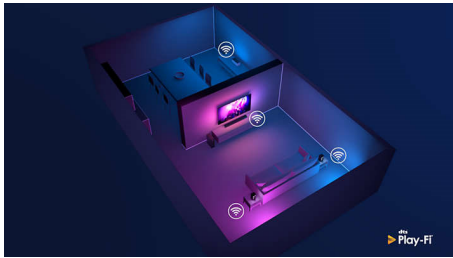

Teie kodus

- Võimendab teie nutikate kõlarite heli
- Mitmes ruumis kasutamine läbi rakenduse Philips Sound või Play-Fi
- Töötab koos teie lemmikute AI-häälassistentidega

PHILIPS

Juhtmevaba kodune kõlar

Wi-Fi. Mitut ruumi täitev heli DTS Play-Fi-ga ühilduv, Ühendub häälassistentidega, Sisseehitatud LED

TAW6505/10

Esiletõstetud tooted

Play-Fi. Mitut ruumi täitev heli ja palju muud

See juhtmevaba kõlar ühildub DTS Play-Fi-ga, mistõttu saate seda kergesti sünkroniseerida teiste Play-Fi-ga ühilduvate kõlaritega ja luua mitut ruumi täitva helisüsteemi. Kui teie ribakõlar toetab Play-Fi Surroundi, saate kasutada seda kõlarit ka tõeliselt ruumilise helikogemuse loomiseks.

Rikkalik heli mis tahes toas

Kaks basskõlarit, kaks passiivradiaatorit ja kaks kõrgsageduskõlarit tagavad ruumitäitva heli, võimsa bassi ja helisevad kõrged toonid. Wi-Fi kaudu voogedastamine tekitab kvaliteetse heli ja võimaldab sünkroniseerida heli läbi erinevate kõlarite või tubade.