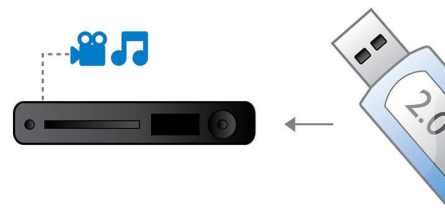

Връзка с високоскоростен USB 2.0

Универсалната серийна шина или USB е стандарт за протокол за свързване на компютри, периферия и потребителска електроника. Устройствата с високоскоростен USB имат скорост на пренос на данни до 480 Mbps - срещу скромните 12 Mbps на тези с първоначалния USB интерфейс. С връзката с високоскоростен USB 2.0 всичко, което трябва да направите, е да включите USB устройството, да изберете филма, музиката или снимките и да ги гледате и слушате.