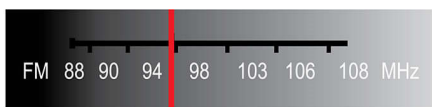

Вграден FM тюнер

Вграден FM тюнер

Тонколони Dolby Virtual

Тонколони Dolby Virtual е усъвършенствана технология за виртуално пресъздаване на аудио, която пресъздава пълтни и всеобхващащи обемни звуци от системата с две тонколони. Силно усъвършенстваните пространствени алгоритми възпроизвеждат вярно звуковите характеристики, които възникват в идеална среда с 5.1-канално възпроизвеждане. Възпроизвеждането на DVD е подоброено чрез разширяване на 2-каналната среда. Всъчетание с Dolby Pro Logic II обработка всеки висококачествен стерео източник се превръща във вярно възпроизвеждан, многоканален обемн звук. Не е необходимо да купувате допълнителни тонколони, кабели или стойки за