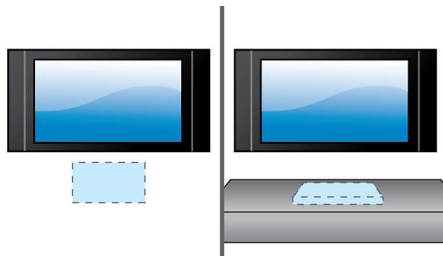

Създаден, за да подобри вашето жизнено пространство

- Гъвкаво поставяне на стена или върху хоризонтална повърхност
- Изтънчен дизайн, който подхожда на всеки плосък телевизор
- Безжичен събуфър за невероятни ниски честоти без проводници

Вграден FM тюнер

Вграден FM тюнер

Тонколони Dolby Virtual

Тонколони Dolby Virtual е усъвършенствана технология за виртуално пресъздаване на аудио, която пресъздава пълтни и всеобхващащи обемни звуци от системата с две тонколони. Силно усъвършенстваните пространствени алгоритми възпроизвеждат вярно звуковите характеристики, които възникват в идеална среда с 5.1-канално възпроизвеждане. Възпроизвеждането на DVD е подоброено чрез разширяване на 2-каналната среда. Всъчетание с Dolby Pro Logic II обработка всеки висококачествен стерео източник се превръща във вярно възпроизвеждан, многоканален обемн звук. Не е необходимо да купувате допълнителни тонколони, кабели или стойки за

високоговорители, за да оцените изпълващия помещението звук.

EasyLink

EasyLink ви позволява да управлявате няколко устройства, например DVD плейъри, Blu-ray плейъри, тонколони SoundBar, система за домашно кино и телевизори и др. с едно дистанционно управление. Използва стандартния протокол HDMI CEC за споделяне на функции между устройствата чрез HDMI кабели. С едно натискане на бутон можете да управлявате едновременно всички свързани устройства с възможности за HDMI CEC. Функциите като готовност и възпроизвеждане сега може да се изпълняват с удивителна лекота.

Гъвкаво разполагане

Гъвкаво поставяне на стена или върху хоризонтална повърхност

HDMI 1080p

HDMI подобряването на видеото до 1080p осигурява кристално ясно изображение. Филмите със стандартна разделителна способност вече могат да се изживеят в истинска HD разделителна способност - така се гарантира по-добра детайлност и повече реализъм в картината. Прогресивното сканиране (обозначавано с "p" в "1080p") премахва преобладаващата на телевизионния екран редова структура, с