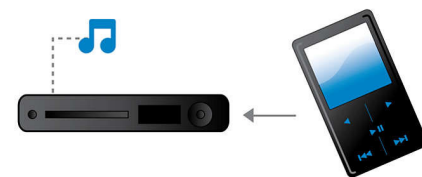

MP3 Link

MP3 Link позволява възпроизвеждане на MP3 файлове направо от портативния ви мултимедийен плейър на системата за домашно кино. Просто свържете своя портативен MP3 плейър към вграденото гнездо MP3 Link и се радвайте на своята MP3 музика с превъзходното качество на звука на системата за домашно кино на Philips. MP3 Link пренася портативната ви музика в удобството на хола.