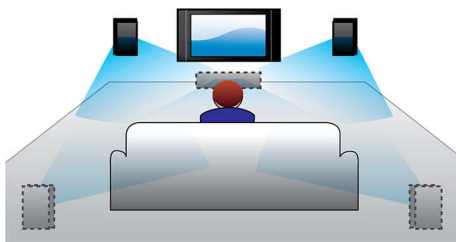

Създаден, за да подобри вашето жизнено пространство

- Гъвкаво поставяне на стена или върху хоризонтална повърхност
- Изтънчен дизайн, който подхожда на всеки плосък телевизор
- Безжичен събуфър за невероятни ниски честоти без проводници

Вграден FM тюнер

Вграден FM тюнер

Тонколони Dolby Virtual

Тонколони Dolby Virtual е усъвършенствана технология за виртуално пресъздаване на аудио, която пресъздава пълтни и всеобхващащи обемни звуци от системата с две тонколони. Силно усъвършенстваните пространствени алгоритми възпроизвеждат вярно звуковите характеристики, които възникват в идеална среда с 5.1-канално възпроизвеждане. Възпроизвеждането на DVD е подоброено чрез разширяване на 2-каналната среда. Всъчетание с Dolby Pro Logic II обработка всеки висококачествен стерео източник се превръща във вярно възпроизвеждан, многоканален обемн звук. Не е необходимо да купувате допълнителни тонколони, кабели или стойки за

Гъвкаво разполагане

Гъвкаво поставяне на стена или върху хоризонтална повърхност

HDMI 1080p

HDMI подобряването на видеото до 1080p осигурява кристално ясно изображение. Филмите със стандартна разделителна способност вече могат да се изживеят в истинска HD разделителна способност - така се гарантира по-добра детайлност и повече реализъм в картината. Прогресивното сканиране (обозначавано с "p" в "1080p") премахва преобладаващата на телевизионния екран редова структура, с