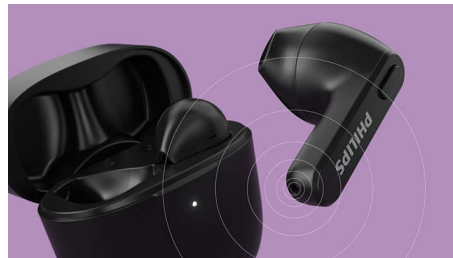

Mono-Modus

Sie müssen viel telefonieren? Verdoppeln Sie die Gesprächszeit, indem Sie einen Earbud verwenden, während der andere aufgeladen wird. Das Mikrofon wird automatisch dem Earbud zugewiesen, den Sie verwenden, und

TAT2236WT/00

Sie können einfach wechseln, wenn der Akku fast leer ist.

Schnelle Verbindung mit Ihrem Telefon

Schnelle Verbindung mit Ihrem Telefon, wenn Sie die Ladetasche öffnen

Sicherer und bequemer Sitz

Dank des eng anliegenden, leichten Designs können Sie Ihre Musik mit echtem Komfort wiedergeben. Da sich die Ohrstöpsel nicht in Ihrem Gehörgang befinden, entsteht kein Druckgefühl. Der "Hockey-Stick"-Formfaktor sorgt bei den Earbuds für sicheren Sitz.