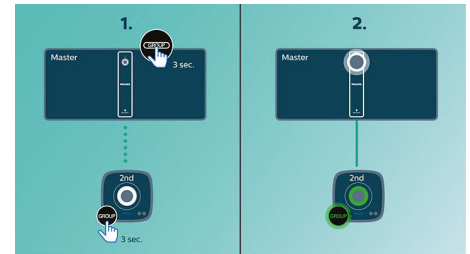

Configuration d'izzylink™ d'un simple geste

La configuration ne nécessite ni routeur, ni mot de passe, ni application. Une pression longue sur le bouton « GROUP » de deux enceintes vous permet de réaliser la configuration initiale. Répétez l'opération pour ajouter une troisième, une quatrième ou une cinquième enceinte. Chaque pression longue sur le bouton « GROUP » permet d'ajouter une nouvelle enceinte. Il n'a jamais été aussi facile d'écouter de la musique dans plusieurs pièces à la fois. Une fois la procédure terminée, le réseau izzylink™ reste enregistré, même lorsque l'enceinte est débranchée.