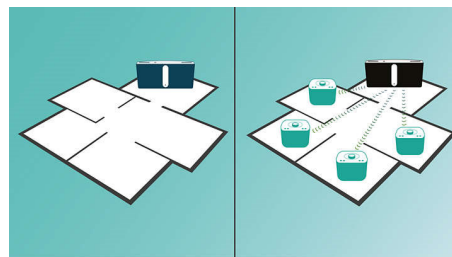

izzylink™

izzylink™ est une technologie sans fil qui utilise la norme IEEE 802.11n pour relier plusieurs enceintes en un réseau sans fil. Ce réseau permet de connecter jusqu'à cinq enceintes, avec une configuration ne nécessitant ni routeur, ni mot de passe Wi-Fi, ni application de smartphone. Vous pouvez ajouter des enceintes izzy au réseau facilement afin de diffuser votre musique dans plusieurs pièces à la fois. Réglez d'un simple geste chaque

enceinte en mode simple pour une utilisation individuelle ou en mode groupe pour une utilisation multiroom.