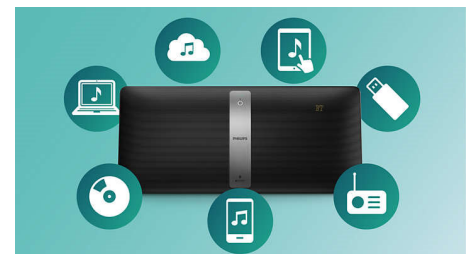

Musique de sources multiples

Grâce à izzylink™, toutes les sources musicales (applications sur smartphone, tablette ou ordinateur, CD, stations de radio FM, USB, entrée Audio) sont diffusées sans fil dans chaque pièce.