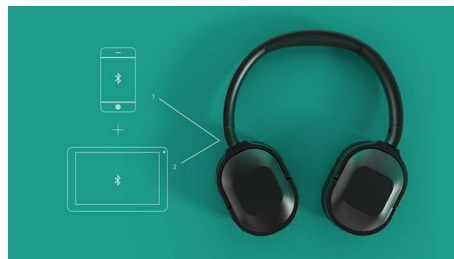

Design elegante. Controlo perfeito.

- Focados na sua música. Cancelamento ativo de ruído
- Design fino over-ear. Elegância distinta
- 30 horas de reprodução. 25 horas com cancelamento ativo de ruído
- Conetividade Bluetooth multiponto. Trabalhe melhor

Quer reduzir o ruído quando está em movimento? Os microfones internos nas proteções dos ouvidos destes auscultadores over-ear sem fios filtram o ruído de fundo que não quer ouvir, para que possa desfrutar das músicas que adora.

Bluetooth multiponto

Simplifique o seu dia de trabalho. Estes auscultadores sem fios podem ligar-se a dois dispositivos Bluetooth ao mesmo tempo e alternar entre eles conforme necessário. Para que possa ouvir música a partir do seu computador portátil e atender chamadas a partir do seu telemóvel.