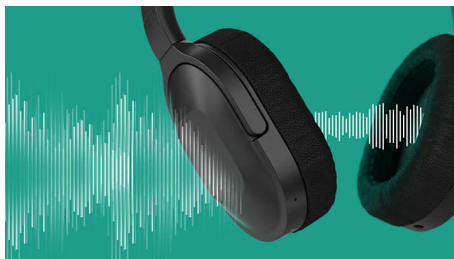

Philips
Auriculares sem fios

Cancelamento Activo de Ruído
Finos e leves
Emparelhamento multiponto

TAH6506BK

Todos os momentos. Todos os dias.

Estes auscultadores sem fios incrivelmente elegantes focam-se na concentração. Onde quer que esteja a ouvir, o cancelamento ativo de ruído permite-lhe desfrutar da música que adora. Além disso, pode executar várias tarefas facilmente ao emparelhar simultaneamente com dois dispositivos.

Design elegante. Controlo perfeito.

- Focados na sua música. Cancelamento ativo de ruído
- Design fino over-ear. Elegância distinta
- 30 horas de reprodução. 25 horas com cancelamento ativo de ruído
- Conetividade Bluetooth multiponto. Trabalhe melhor

Quer reduzir o ruído quando está em movimento? Os microfones internos nas proteções dos ouvidos destes auscultadores over-ear sem fios filtram o ruído de fundo que não quer ouvir, para que possa desfrutar das músicas que adora.

Bluetooth multiponto

Simplifique o seu dia de trabalho. Estes auscultadores sem fios podem ligar-se a dois dispositivos Bluetooth ao mesmo tempo e alternar entre eles conforme necessário. Para que possa ouvir música a partir do seu computador portátil e atender chamadas a partir do seu telemóvel.