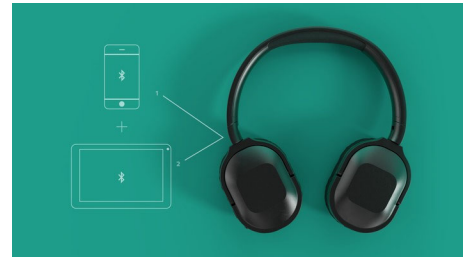

Dimensões do produto

- Dimensões do produto (L x A x P): 16,5 x 19 x 3,8 cm
- Peso: 0,145 kg

UPC

- UPC: 8 40063 20195 8

Destaques

Cancelamento ativo de ruído

Quer reduzir o ruído quando está em movimento? Os microfones internos nas proteções dos ouvidos destes auscultadores over-ear sem fios filtram o ruído de fundo que não quer ouvir, para que possa desfrutar das músicas que adora.

Bluetooth multiponto

Simplifique o seu dia de trabalho. Estes auscultadores sem fios podem ligar-se a dois dispositivos Bluetooth ao mesmo tempo e alternar entre eles conforme necessário. Para que possa ouvir música a partir do seu computador portátil e atender chamadas a partir do seu telemóvel.