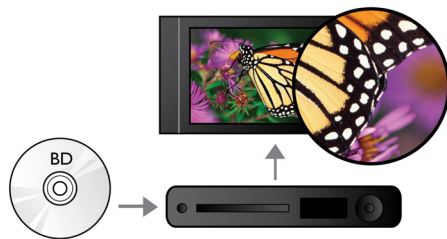

PHILIPS

Fénypontok

Felirat elcsúsztatása

A Subtitle Shift (felirat elcsúsztatása) olyan opció, amely lehetővé teszi, hogy a felhasználó manuálisan helyezze el a televízió vagy monitor képernyőjén a filmhez tartozó feliratot. A távvezérlő használatával függőleges irányban elcsúsztatható a felirat. A széles formátumú megjelenítők, mint pl. a Cinema 21:9 és a projektorok esetében a feliratok gyakran nem teljesen láthatók. Annak érdekében, hogy a feliratok láthatóak legyenek, korábban módosítani kellett a képformátumot, ami ellentétes hatást fejtett ki a széles képernyős megjelenítéssel szemben. A Subtitle Shift funkcióval a felhasználó megtarthatja a kívánt képformátumot, ugyanakkor ideális helyre igazíthatja a feliratot is.

Blu-ray lemez lejátszása

A Blu-ray lemezek képesek nagyfelbontású adatok, illetve 1920 x 1080 felbontású (teljes nagyfelbontású) képek hordozására. A jelenetek a kibontakozó részletekkel életre kelnek, a mozgások folyamatossá, a képek pedig kristálytisztává válnak. A Blu-ray ezen kívül tömörítetlen surround hangzást is biztosít - hogy a hangélmény felülmúlhatatlanul valódi

BD-Live (2.0 profil)

A BD Live tovább tágítja a nagyfelbontás által biztosított teret. Blu-ray lemezlejtőjének az Internethez való csatlakoztatásával Ön mindig aktuális tartalmakat fogadhat. Olyan izgalmas új dolgok várnak Önre, mint pl. exkluzív letölthető tartalom, élőben közvetített események, élő beszélgetések, játékok és online vásárlási lehetőségek. Lovagolja meg a