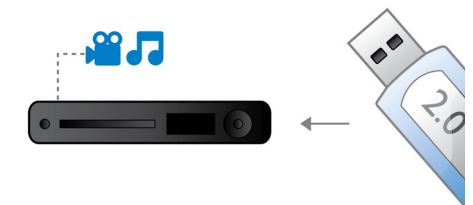

Nagysebességű USB 2.0 kapcsolat

Az univerzális soros busz (USB) számítógépek, perifériák és szórakoztatóelektronikai berendezések csatlakoztatására szolgáló szabványos protokoll. A nagy sebességű USB eszközök akár 480 Mb/s adatátviteli sebességgel rendelkeznek, a korábbi USB 12 Mb/s sebességével szemben. Nagy sebességű USB 2.0 kapcsolat esetén nem kell mást tennie, mint csatlakoztatni az USB eszközt, kiválasztani a filmet, zenét vagy képet, és máris kezdheti a lejátszást.