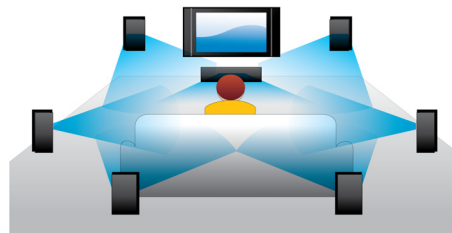

Dolby TrueHD és DTS-HD MA

A DTS-HD Master Audio és a Dolby TrueHD a legjobb 7.1 csatornás hangzást nyújtja Blu-ray lemezeiről. A hangzás gyakorlatilag megkülönböztethetetlen a felvételi stúdiókban készült mesterszalagokétól, így amit hall, az pontosan az alkotók szándéka. A DTS-HD Master Audio és a Dolby TrueHD tehát hozzájárul a nagyfelbontás nyújtotta élményhez.