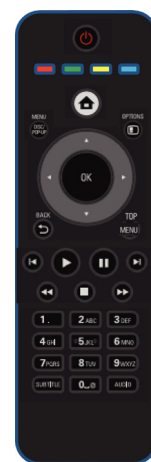

Philips 3000 series
Blu-ray lemezlejtő

BD Live

USB2.0 Media Link
DivX Ultra

BDP3100

Fedezze fel a Blu-ray különbséget

Tegye otthoni szórakozását még élvezetesebbé teljes nagyfelbontással. Ötször akkora tisztaság, és izgalmas, új funkciók. Fedezze fel a BD Live szolgáltatásait, és játssza le kedvenc videóit USB-n keresztül. DVD-it közel HD minőségben nézheti meg a HDMI felkonvertálásnak köszönhetően.

Lásson többet

- Felirat elcsúsztatása a széles képernyős megjelenítéshez, hogy minden feliratrész látszódjon
- Blu-ray lemez lejátszása – éles képek Full HD 1080p felbontásban
- 1080p, 24 kép/s moziformátum
- DivX Ultra tanúsítvánnyal rendelkező a DivX videók tökéletesebb lejátszásához
- DVD videó felkonvertálás: 1080p HDMI-n keresztül a majdnem tökéletesen nagyfelbontású képekért

Halljon többet

- Dolby TrueHD és DTS-HD MA a HD 7.1 surround hangzásért

Szórakozzon többet

- BD-Live (2.0 profil) az online Blu-ray bónusz tartalomhoz való hozzáféréshez
- A nagysebességű USB 2.0 kapcsolattal USB flash meghajtón tárolt videó/zene is lejátszható
- Élvezze minden filmjét és zenéjét CD-ről és DVD-ről
- EasyLink a HDMI CEC eszközök egyetlen távvezérlővel történő vezérléséhez

PHILIPS

Fénypontok

Felirat elcsúsztatása

A Subtitle Shift (felirat elcsúsztatása) olyan opció, amely lehetővé teszi, hogy a felhasználó manuálisan helyezze el a televízió vagy monitor képernyőjén a filmhez tartozó feliratot. A távvezérlő használatával függőleges irányban elcsúsztatható a felirat. A széles formátumú megjelenítők, mint pl. a Cinema 21:9 és a projektorok esetében a feliratok gyakran nem teljesen láthatók. Annak érdekében, hogy a feliratok láthatóak legyenek, korábban módosítani kellett a képformátumot, ami ellentétes hatást fejtett ki a széles képernyős megjelenítéssel szemben. A Subtitle Shift funkcióval a felhasználó megtarthatja a kívánt képformátumot, ugyanakkor ideális helyre igazíthatja a feliratot is.