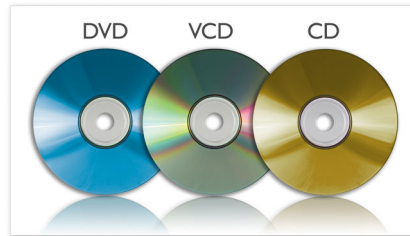

DVD, DVD+/-RW, (S)VCD, CD

De draagbare DVD-speler van Philips is compatibel met de meeste verkrijgbare DVD- en CD-discs. DVD, DVD+/-R, DVD+/-RW, (S)VCD en CD kunnen allemaal op de DVD-speler worden afgespeeld. DVD+/-R is een korte benaming voor een DVD-station dat beide gangbare opneembare DVD-formaten ondersteunt. DVD+/-RW ondersteunt beide gangbare herschrijfbaar discstypen.