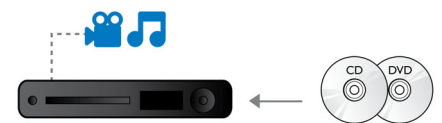

Απολαύστε ταινίες και μουσική

Απολαύστε όλες τις ταινίες και τη μουσική από CD και DVD