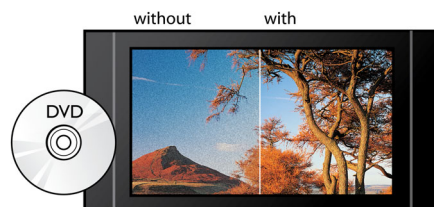

Αύξηση κλιμάκωσης εικόνας DVD

Η κλιμάκωση HDMI 1080p παρέχει πεντακάθαρες εικόνες. Τώρα, μπορείτε να απολαμβάνετε ταινίες τυπικής ανάλυσης σε ανάλυση υψηλής ευκρίνειας με περισσότερες λεπτομέρειες και πιο ρεαλιστικές εικόνες. Η προοδευτική σάρωση (εκφράζεται με "p" στην τιμή "1080p") εξαλείφει τη γραμμική δομή που κυριαρχεί στις οθόνες των τηλεοράσεων, εξασφαλίζοντας και με αυτόν

τον τρόπο ευκρίνεια στις εικόνες. Επιπλέον, το HDMI δημιουργεί άμεση ψηφιακή σύνδεση που μπορεί να μεταφέρει μη συμπίεσμένη ψηφιακή εικόνα HD και ψηφιακό πολυκαναλικό ήχο, χωρίς μετατροπή σε αναλογικό, με αποτέλεσμα να παρέχει τέλεια ποιότητα εικόνας και ήχου, χωρίς καθόλου θόρυβο.