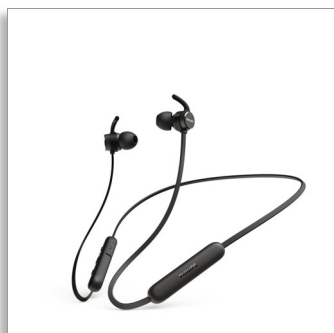

Gardez votre musique avec vous. Ce casque sans fil résistant aux éclaboussures et à la transpiration offre un excellent son, un maintien intra-auriculaire confortable et jusqu'à 7 heures d'autonomie. Si besoin, une charge rapide de 15 minutes vous procure une heure supplémentaire de musique.

Résiste aux éclaboussures. 7 heures d'autonomie.

- IPX4 : résiste à la transpiration et aux éclaboussures
- Haut-parleurs en néodyme de 8 mm. Un son exceptionnel.
- 7 heures d'autonomie. Charge USB-C.
- Une charge de 15 minutes vous procure une heure de lecture supplémentaire

Le confort en toute simplicité. Maintien sûr.

- Une solution sûre, souple et confortable
- Le tube acoustique ovale tient confortablement dans votre conduit auditif
- Tours d'oreille pour un maintien stable. Meilleure isolation phonique passive.
- 3 embouts interchangeables en caoutchouc

Des playlists aux appels

- Télécommande intégrée. Basculez facilement entre votre playlist et le téléphone.
- Micro intégré avec réduction de l'écho pour un son limpide
- Appairage intelligent. Recherche automatique des appareils Bluetooth.
- Écouteurs magnétiques. Câble plat anti-nœud.