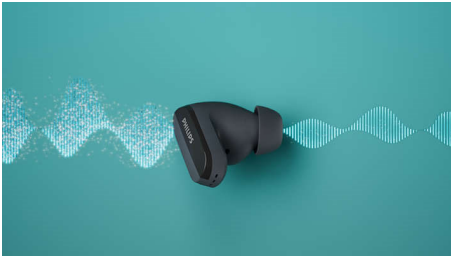

Philips
真無線耳機

自然聲音

降噪功能
隨時隨地享受更清晰的通話品質
藍牙 LE 音訊

清晰的音樂及通話音質，全天伴您左右

時刻締造可能！這些真無線降噪耳機帶來卓越音質，並可減少風噪聲，讓您沉浸於音樂中，並隨時隨地享受清晰的通話品質。將充電盒放入口袋，準備迎接每一天。

TAT3508WT

絕佳音色

- 柔和的自然音效，Philips 獨特音感
- 降噪功能讓音樂永不中斷
- 隨時隨地享受更清晰的通話品質，免受噪音干擾
- 提供更出色的連接功能和音質。新一代藍牙技術*

舒適便利

- 耳塞式設計佩戴穩固舒適
- IPX4 防濺防汗
- 多點連接及觸控功能
- Philips 耳機應用程式：降噪和更多卓越功能

方便易用

- 隨時可供使用。口袋大小的充電盒及單聲道模式
- 使用充電盒充電，享受長達 21 小時的播放時間，無需擔心電量不足
- 15 分鐘快速充電，即可延長使用 1 小時
- 充電盒尺寸：35x62x28 毫米

PHILIPS

真無線耳機

自然聲音 降噪功能，隨時隨地享受更清晰的通話品質，藍牙 LE 音訊

產品特點

降噪功能

降噪功能可消除風聲等外部噪音，讓您專注聆聽音樂或通話。開啟自動模式或使用 Philips 耳機應用程式進行調整。輕按耳機啟用感知模式，即可聽到周圍環境的聲音。

隨時隨地享受更清晰的通話品質

於通話期間，專用麥克風會拾取您的聲音，同時人工智能演算法會移除您周圍環境的背景噪音。與您交談的人會聽到您的聲音，而不會聽到嘈雜的汽車聲及旁邊的人聲或聊天聲。

新一代藍牙技術

這些耳機可與支援藍牙 LE 音訊和 LC3 解碼器的裝置配合使用，為您提供更穩定的連接功能並大幅度提升音質。密集城區串流播放音樂或接聽電話時，聲音不會減弱，看電影或玩遊戲亦近乎沒有延遲。*

Philips 獨特音感

從音樂到播客，盡情聆聽所愛內容！這些真無線耳機具有 10 毫米大型驅動器，能輸出 Philips 獨特音感。無論您聆聽任何內容，您都能享受深沉低音的柔和自然音效。

口袋大小的充電盒

外出時只需帶上口袋大小的充電盒，您的耳機即隨時可供使用。不使用時，充電盒可保護耳機並持續充電，而您可透過單聲道模式使用任何一邊耳機，並同時為另一個耳機充電。

多點觸控功能

耳機柄上的觸感控制讓您輕鬆操控各種功能，而多點連接則讓您同時連接兩個藍牙裝置（iOS 或 Android）。透過 Google Fast