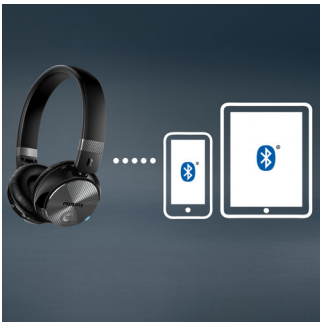

Käed-vabad helistamine

Mugavad vabakäekõned mikrofoni ja Bluetooth® 4.0 abil

Mitmiksidumine

Mitme seadme sidumine võimaldab ühendada Philipsi Bluetooth-kõrvaklapid kahe Bluetooth-seadmega samaaegselt. Lihtsalt siduge kaks seadet, nautige filme ja muusikat ning vahepeal vastake kõnedele.