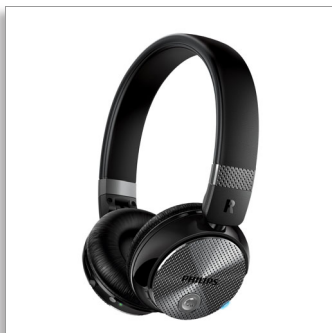

Philips
Müra summutavad
juhtmeta kõrvaklapid

32 mm kõlarielemendid/suletud
tagaosa

Kõrvale asetuvad
Pehmed kõrva padjandid
Kompaktne kokkupandav disain

SHB8850NC

Rohkem heli, vähem müra juhtmevabalt

Ei mingeid juhtmeid, müra ega kompromissi. Naudi muusikat ActiveShield™-i väliselisid isoleeriva tehnoloogiaga. Ühenda juhtmevabalt ühe vajutusega NFC-funktsiooniga, naudi muusikat ning vasta kõnedele kõrvaklappides asuva nutika juhtnupuga.

Mürakõrvalduse kunst

- ActiveShield™-i müraeemaldus vähendab müra kuni 97%

Selge ja puhas heli

- 32 mm neodüümist kõlarielemendid edastavad täpset heli
- Kõrgevaliteediline Bluetooth 4.0
- Pehmed ergonomilised padjandid tagavad mugava pikaajalise kandmise

Muutke oma elu mugavamaks

- Mugavad vabakäekõned mikrofoni ja Bluetooth® 4.0 abil
- Kontrollige kõnesid, muusikat ja helitugevust kõrvaklapinuppude abil
- Lihtne ühe puudutusega NFC-sidumine
- Laetav aku tagab kuni 16 tundi juhtmevaba muusikat
- Mitmiksidumine võimaldab esitada muusikat ja kõnesid kahel seadmel korraga.
- Kõrvaklapi nupule vajutades saate aktiveerida Siri ja Google Now
- Lisahelikaabel tagab muusika jätkumise ka toite puudumisel
- Kompaktne kokkupakkimine lihtsustab kaasaskandmist ja hoiustamist

PHILIPS

Müra summutavad juhtmeta kõrvaklapid
32 mm kõlarielemendid/suletud tagaosa Kõrvale asetuvad, Pehmeid kõrva padjandid, Kompaktne kokkupandav disain

Esiletõstetud tooted

32 mm kõrgsageduslikud elemendid