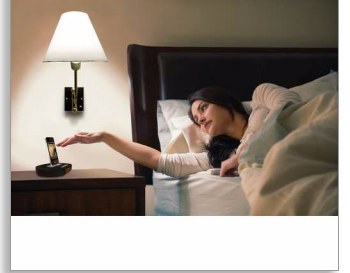

필립스
도킹 스피커

iPod/iPhone/iPad 용
시계 표시

DS1200

당신의 집에 어울리는 사운드

사운드에 사로잡히다

세련된 디자인의 도킹 스피커가 아름다운 음악으로 여러분의 아침을 깨워줍니다. 침대 옆에 두고 시계와 알람으로, 밤에는 조명으로 이용할 수 있으며 최대 두 개의 iPods, iPhone 또는 iPad 를 충전할 수도 있습니다.

놀랍도록 풍성한 사운드

- 침실을 가득 채우는 풍성한 전방향 사운드
- 균형 잡힌 깨끗한 음향을 위한 네오디뮴 스피커
- 휴대폰 간섭을 차단하는 차폐 기술

침실에 딱 맞는 디자인

- iPod/iPhone/iPad 에 맞는 디자인
- 부드럽게 빛나는 야간 조명

다용도

- 케이스를 씌운채로 iPod/iPhone/iPad 도킹
- 더욱 또렷한 LED 시계 표시
- iPod/iPhone/iPad 가 도킹될 때 자동 시계 동기화
- 인터넷 라디오 및 기타 멋진 기능을 제공하는 무료 DockStudio 앱
- iPhone 및 iPad 를 함께 충전