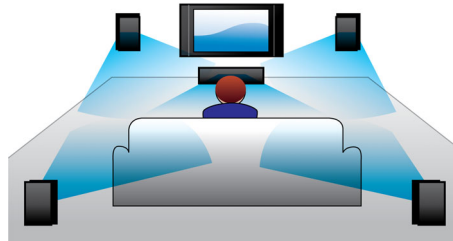

Dolby Digital

Eftersom Dolby Digital, som är världens populäraste standard för digitalt flerkanaligt ljud, utnyttjar människooörats naturliga sätt att bearbeta ljud, upplever du surroundljudet med överlägsen kvalitet och verklighetstroga ledljud.