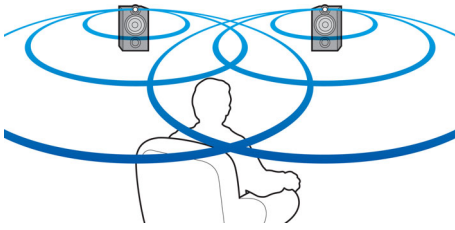

Förstklassig finish med ädla material

- Aluminiumkabinett för ett utseende som utstrålar kvalitet

PHILIPS

Funktioner

ClariSound

ClariSound ger din favoritmusik nytt liv med kristallklart och detaljerat ljud som har både värme och struktur. En toppmonterad tweeter ger ljud med briljant klarhet, och en supereffektiv wooferkon i glasfiber garanterar en bred ljudbild som fyller vilket rum som helst. Ljudets rena prestanda balanseras med djup och väldefinierad bas tack vare Philips basportsteknik. En mjuk dome-högtalare återger röst- och instrumentdetaljer på ett naturligt sätt så att du kan få all den dynamik och de emotiva nyanser som finns i originalet.