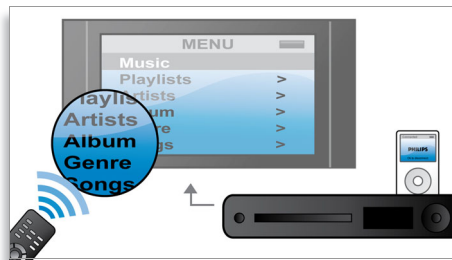

### Beépített iPod/iPhone dokkoló

A beépített iPod/iPhone dokkolóegységen filmet nézhet, zenét hallgathat és fényképeket jeleníthet meg iPod/iPhone készülékéről. A házimozis távvezérlőjével pedig nem csak vezérelheti az iPod/iPhone készüléket, hanem rajta tárolt tartalmak között is kereshet a tv-képernyőn. A vezetékekkel és csatlakozókkal való kellemetlen bajlódásnak vége: a beépített dokkoló eljuttatja a hordozható szórakozást otthonába – maximális kényelem és egyszerű használat mellett.