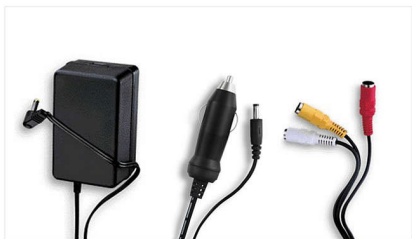

Dodatne praktične značajke

- U kompletu su AC adapter, adapter za automobil i AV kabel

Uživajte u prijenosnoj televizijskoj zabavi u stvarnom vremenu

- Podrška za funkciju izravnog teleteksta i titlova
- Jednostavna instalacija i automatsko pretraživanje kanala
- LCD zaslon visoke gustoće dijagonale 17,8 cm (7") (800 x 480 piksela)
- Prijem MPEG4 HDTV signala putem DVB-T prijemnika*

PHILIPS

Istaknute značajke

AC adapter, adapter za automobil

Ovaj reproduktor Philips isporučuje se s AC adapterom, adapterom za automobil i AV kablom koji pružaju veću praktičnost.

Izravni teletekst i titlovi

Dimenzije proizvoda

- Visina: 4.3 cm
- Širina: 23.8 cm
- Dubina: 17 cm
- Masa: 0.822 kg

Dodatna oprema

- AC/DC adapter: DC 12 V, 1,5 A, 110 - 240 V, 50/60 Hz
- Kabeli: 1 x AV kabel
- Dodatna oprema u kompletu: Antena
- Daljinski upravljač
- Upute: Više jezika
- Komplet za korištenje u vozilu: adapter za upaljač za cigarete, 12 V DC