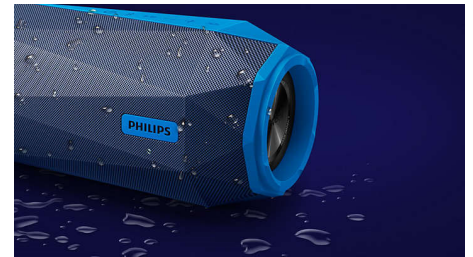

Explosieve bas

Die explosieve bas is afkomstig van de twee naar voren gerichte luidsprekerdrivers en

dubbele basradiatoren aan elk uiteinde. De twee grote drivers met hoge excursie verbeteren de impact van de bas, het maximale volume en de algehele helderheid, terwijl de dubbele basradiatoren voor extra bas en diepte zorgen.

Hoog vermogen

De Philips ShoqBox SB500 is ontwikkeld om krachtige beats naar de straat te brengen en pompt krachtig geluid door een draagbare Bluetooth-luidspreker. De ShoqBox is gemaakt met sterke, hoogwaardige aangepaste materialen en heeft een enorm hard totaal uitgangsvermogen van 30 W. Met de integratie van geavanceerde signaalverwerking die het signaal monitort en aanpast voor het beste geluid bij elk volume biedt de SB500 u voldoende dynamische, krachtige en reusachtige geluiden om elk straatfeest uit uw dak te laten gaan.

SB500A/00

Sterkte voor buitenshuis

Waterbestendig, schokbestendig en feestbestendig. De SB500 is gebouwd om alles te overleven. Met een IPX7-classificatie kan het 30 minuten lang in water tot 1 meter diep worden gehouden, dus u kunt hem gemakkelijk meenemen onder de douche of op het strand. De SB500 heeft ook testen in de 'martelkamer' overleefd, waaruit blijkt dat hij tegen een stootje kan en kan blijven knallen.