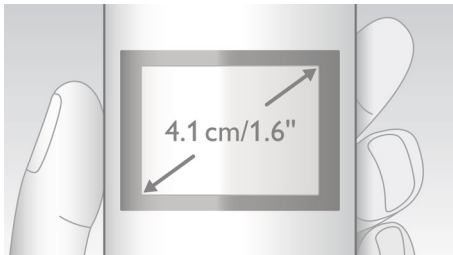

Ympäristöystävällinen tuote

- Matala säteilytaso ja sähkönkulutus

PHILIPS

Kohokohdat

4,1 cm:n (1,6") näyttö

Helppolukuinen 4,1 cm:n (1,6") näyttö ja taustavalo

Kehittyntä äänentestausta

Testaamme DECT-puhelimiemme äänenlaadun samalla tavalla kuin kuulokevalmistajatkin. Korvasimulaattorilla luodaan tarkasti ihmisen kuulemistilanne. Tämä auttaa akustiikkainsinöörejä mittaamaan ja hienosäätämään taajuusvasteen, särön ja yleisen kuulohavainnon kaltaisia seikkoja luotaessa täydellistä äänentoistoa.