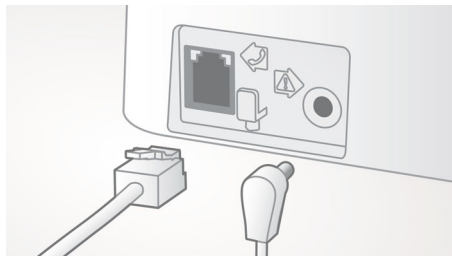

Helppo ottaa käyttöön

Helppo asennus ja vaivaton käyttö.
Yksinkertainen asennus - Plug & Play -tuote