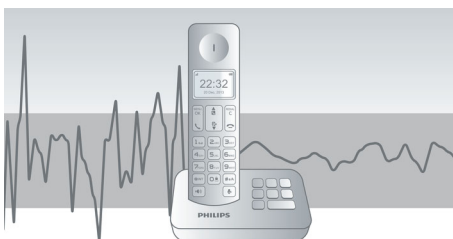

Ympäristöystävällinen tuote

- Matala säteilytaso ja sähkönkulutus

PHILIPS

Kohokohdat

4,1 cm:n (1,6") näyttö

Helppolukuinen 4,1 cm:n (1,6") näyttö ja taustavalo

Kehittyntä äänentestausta

Testaamme DECT-puhelimiemme äänenlaadun samalla tavalla kuin kuulokevalmistajatkin. Korvasimulaattorilla luodaan tarkasti ihmisen kuulemistilanne. Tämä auttaa akustiikkainsinöörejä mittaamaan ja hienosäätämään taajuusvasteen, särön ja yleisen kuulohavainnon kaltaisia seikkoja luotaessa täydellistä äänentoistoa.

Automaattinen äänenvoimakkuuden säätö

Automaattinen äänenvoimakkuuden säätö tasoittaa ei-toivotun äänisignaalin vaihtelun, joka voi johtua etäisyydestä, signaalin voimakkuudesta tai soittajan puhelimesta. Kuulemasi pysyy aina yhtenäisenä. Kun voimakkaan äänisignaalin vahvistusta alennetaan ja heikon signaalin voimakkuutta nostetaan, voit keskustella ilman ei-toivottuja äänenvoimakkuuden vaihteluja.