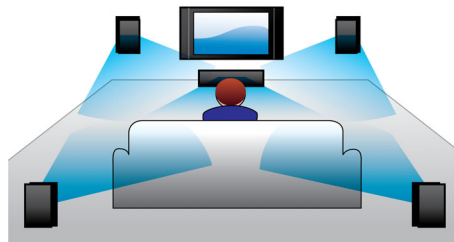

„Dolby TrueHD“ ir DTS-HD atkūrimas

„Dolby TrueHD“ ir „DTS-HD Master Audio Essential“ tvarkyklė perteikia tikslų garsą iš jūsų „Blu-ray“ diskų. Atkuriamas pagrindinės studijos garsas yra virtualiai nepastebimas, todėl girdite tai, ką kompozitoriai ir sukūrė. „Dolby TrueHD“ ir „DTS-HD Master Audio Essential“ papildo jūsų aukštos raiškos pramogų potyrius.

HTS9520/12

EISA apdovanojimas

EISA išrenka savybes, kurios pripažįstamos žmonių, ieškančių aukštos kokybės ir kūrybinių priemonių. Pagrindinė „Philips HTS 9520“ savybė yra jo neįprasti satelitiniai garsiakalbiai, kurių kiekvieną sudaro kelios bekompromisės tvarkyklės. Mažesnė dėžė turi du šonuose kyšančius elementus, kurie atlieka dipolio funkcijas, o viršutinė dėžė naudoja įprastinius žemus / aukštus dažnius. Jie yra sukurti pagal D klasės stiprintuvus pagrindiniame HTS9520 DVD/BD grotuve, kuriame taip pat yra pritaikytas DSP, sustiprinantis erdvinį sistemos garsą. Naudojantis žemų dažnių kolonėle, padedančia tvirtą pagrindą vidutiniams ir aukštiems dažniams, gaunamas naujoviškas ir jaudinantis garsas! Šis produktas yra paruoštas naudoti su 3D televizoriumi ir be laido jungtimi prie jūsų kompiuterio.

asimpleswitch.com

„Philips Green“ logotipas

„Philips Green“ gaminiai gali sumažinti išlaidas, energijos suvartojimą ir CO2 emisiją. Kaip? Jie siūlo didelį patobulinimą saugant aplinką vienoje arba keliose „Philips“ ekologiskumo srityse – efektyvaus energijos vartojimo, pakavimo, kenksmingų medžiagų, svorio, perdirbimo ir utilizavimo bei patikimo veikimo per visą tarnavimo laiką srityse.

360
Sound

Blu-ray
3D™

DOLBY
TRUEHD

dts-HD
Master Audio | Essential

NetTV

wireless
SPEAKERS
ready

DIVX
ULTRA

DVD
VIDEO