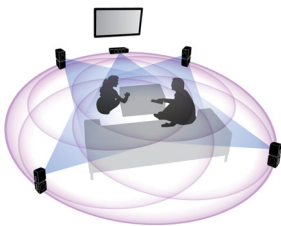

PHILIPS

5.1 namų kinas su „360Sound“
„Blu-ray“ 3D atkūrimas

Ypatybės

„360Sound“

Visai kitoks nei įprastas 5.1 namų kino teatras, „360Sound“ yra unikaliai sukurtas su trimis tvarkyklėmis kiekviename satelitiniam garsiakalbyje – viena iš priekio ir dvi šone, kurios yra išlenktos siekiant suprojektuoti įtraukiantį garsą aplink jus. Be dipolių principo, „Philips“ naudoja patentuotą algoritmą, siekiant padidinti apgaubiančio garso efektą. Su integruotais aukščiausios kokybės akustiniais komponentais, tokiais kaip švelnūs aukštų tonų stiprintuvai, neodimio magnetai ir skaitmeninis D klasės stiprintuvas, „360Sound“ perteikia išskirtinį garsą iš visų kampų - suteikdama jums tikro kino potyrį namuose.

erdvinį garsą suteikianti neįtikėtinai tikroviškus pojūčius.

„Philips Net TV“ su Wi-Fi

Išbandykite internetines paslaugas su „Net TV“. Mėgaukitės filmais, vaizdais, informaciniu-pramoginiu ir kitu turiniu internete tiesiai savo televizoriuje bet kuriuo metu. Paprasčiausiai prijunkite savo namų kino teatro sistemą tiesiai prie savo namų tinklo per eterneito jungtį ir naršykite bei pasirinkite, ką norite žiūrėti, naudodamiesi nuotolinio valdymo pultu. „Philips“ menu leidžia prisijungti prie populiarių „Net TV“ paslaugų jūsų televizoriaus ekrane. Be to, su DLNA sertifikuotu kompiuterio tinklu galite žiūrėti vaizdo įrašus ir pasiekti vaizdus, saugomus jūsų kompiuteryje, naudodami nuotolinio valdymo pultą.

„Dolby TrueHD“ ir DTS-HD atkūrimas

„Dolby TrueHD“ ir „DTS-HD Master Audio Essential“ tvarkyklė perteikia tikslų garsą iš jūsų „Blu-ray“ diskų. Atkuriamas pagrindinės studijos garsas yra virtualiai nepastebimas, todėl girdite tai, ką kompozitoriai ir sukūrė. „Dolby TrueHD“ ir „DTS-HD Master Audio Essential“ papildo jūsų aukštos raiškos pramogų potyrius.