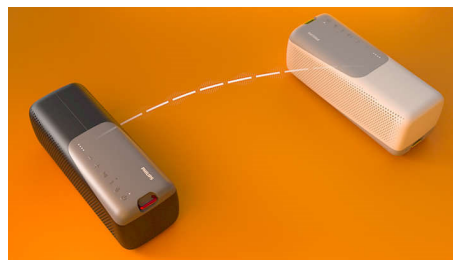

Protection contre la poussière/eau IP67

Cette enceinte vous accompagne partout, en rando comme à la plage ou à la piscine, grâce à

son indice de protection IP67. La dragonne amovible facilite le transport, et avec une portée Bluetooth® pouvant atteindre 20 m, vous ne manquerez aucune note, même si votre téléphone est loin.

Multipoint Bluetooth®

Variez les playlists ! Grâce à la connectivité multipoint Bluetooth®, vous pouvez connecter jusqu'à deux smartphones en même temps pour alterner entre leurs musiques. Si un appel arrive, le micro intégré vous permet de répondre sans déconnecter votre téléphone de l'enceinte.

Contrôle aisé

Les boutons situés sur le boîtier extérieur de l'enceinte vous permettent de contrôler le volume, la diffusion de musique, l'appairage stéréo et la connexion Bluetooth®. Vous souhaitez demander à votre téléphone de lire une chanson donnée ? Maintenez le bouton lecture/pause enfoncé pour parler à votre assistant vocal.