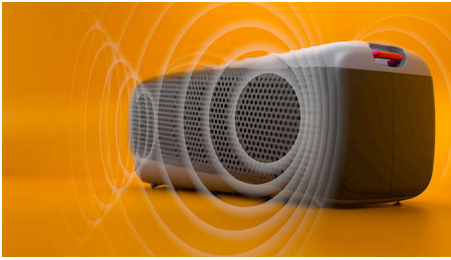

De la puissance !

- Un son puissant et un design stylé
- 24 heures d'autonomie. Faites durer la fête.
- IP67 : étanche à la poussière et à l'eau. Faites la fête*
- Deux haut-parleurs de 71 mm et deux tweeters de 31 mm

Un son nomade

- Dragonne amovible. Faites la fête où que vous soyez.
- Dimensions : 280 x 104 x 104 mm
- Appairage stéréo. Une plus grande fête.

PHILIPS

Enceinte sans fil

Protection contre la poussière/eau IP67 Un son XXL, Micro intégré pour les appels, Jusqu'à 24 heures de musique

Points forts

Un son XXL

Des parcs aux terrains de camping, emportez votre musique préférée partout avec vous ! Les deux haut-parleurs de graves de 70 mm et les deux tweeters de cette enceinte stylée produisent un son clair et puissant. Vous voulez encore plus de puissance ? Apparez deux enceintes pour une fête en stéréo.