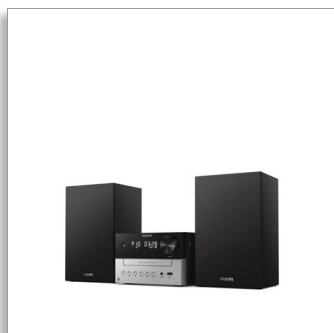

TAM3205

Redo för ljuden du gillar

Hör mer från varje poddsändning och spellista du streamar. Upptäck din cd-samling eller ställ in radion. Det här klassiska mikrosystemet låter fantastiskt i mindre rum och du kan ansluta andra källor via USB eller ljudingången.

Fantastiskt ljud för din musik

- Klassisk design
- Basreflexhögtalare. Fylligare låga toner
- 3 tums woofer. 18 W maximal uteffekt
- Digital ljudkontroll. Välj en förinställd ljudstil

Från cd-klassiker till streaming

- All din musik
- Cd-spelare. Digital FM-radio med 10 snabbval. Ljudingång
- USB-port. Anslut en äldre källa eller ladda en mobil
- Bluetooth. Streama, musik, poddsändningar och mycket mer

Fyll rummet med musik

- Känn dig hemma i ditt hem
- Nätdriven. Fjärrkontroll
- Huvudenhetens mått: 180 x 121 x 248 mm
- Högtalarens mått: 150 x 238 x 125 mm

PHILIPS