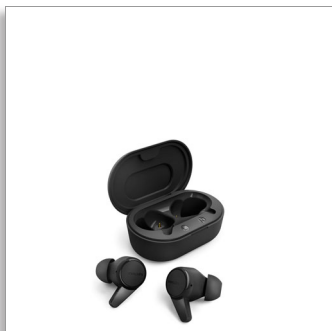

Philips
Cuffie True wireless

Auricolari dal comfort garantito

Custodia di ricarica super
compatta
Resistenza a schizzi e sudore IPX4
Fino a 18 ore di riproduzione

TAT1207BK

Portabilità totale

Portale dove vuoi, connessi e vai! Queste fantastiche cuffie True Wireless sono dotate di una custodia di ricarica estremamente compatta che può essere riposta in tasca, per offrirti un audio affidabile e la massima praticità, ovunque ti trovi. Resistenza agli schizzi e al sudore IPX4, e fino a 18 ore di riproduzione!

Custodia di ricarica compatta che assicura 18 ore di riproduzione

- Custodia di ricarica USB-C super compatta
- Tempo di riproduzione di 6 ore. 15 minuti di ricarica rapida per un'ora aggiuntiva
- La custodia offre 12 ore di riproduzione aggiuntiva
- Resistenza a schizzi e sudore IPX4

Ergonomia. Comfort. Audio nitido

- 3 paia di auricolari extra in silicone (grandi, medi, piccoli)
- Cuffie in ear sicure e comode
- Driver al neodimio da 6 mm per un audio nitido e bilanciato
- Design ergonomico

Custodia di ricarica super compatta

Questa custodia super compatta ti offre la massima potenza in un formato ridotto. Completamente cariche, le cuffie offrono 6 ore di riproduzione mentre la custodia

completamente carica aggiunge 12 ore in più. Per una carica veloce, ricarica le cuffie per 15 minuti e ottieni un'ora extra!