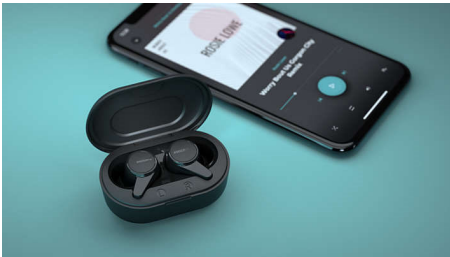

Custodia di ricarica super compatta

Questa custodia super compatta ti offre la massima potenza in un formato ridotto. Completamente cariche, le cuffie offrono 6 ore di riproduzione mentre la custodia

completamente carica aggiunge 12 ore in più. Per una carica veloce, ricarica le cuffie per 15 minuti e ottieni un'ora extra!