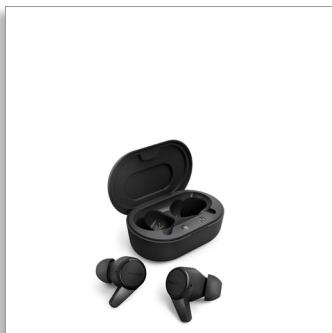

Philips
Pravá bezdrátová sluchátka

Sluchátka, která dokonale padnou

Miniaturní nabíjecí pouzdro
Odolnost proti vodě a potu IPX4
Až 18 hodin přehrávání

TAT1207BK

Snadná manipulace

Popadněte, připojte a vydejte se na cestu! Tato fantastická, opravdu bezdrátová sluchátka jsou k dostání s malým nabíjecím pouzdem, které se vám vleze do kapsy a zajistí vám tak spolehlivý zvuk všude, kam se vydáte. Odolnost proti stříkající vodě a potu IPX4 a až 18 hodin přehrávání!

Malé nabíjecí pouzdro, které zajistí až 18 hodin přehrávání

- Miniaturní nabíjecí pouzdro USB-C
- 6 hodin přehrávání. 15 minut rychlého nabíjení vám zajistí další hodinu navíc.
- Pouzdro nabízí 12 hodin přehrávání navíc
- Odolnost proti stříkající vodě a potu IPX4

Ergonomická. Pohodlná. S čistým zvukem

- Bezpečné a pohodlné do uší
- 3 páry silikonových ušních koncovek navíc (velké, střední, malé)
- 6mm neodymové reproduktory přinášející čistý a vyvážený zvuk
- Ergonomický design