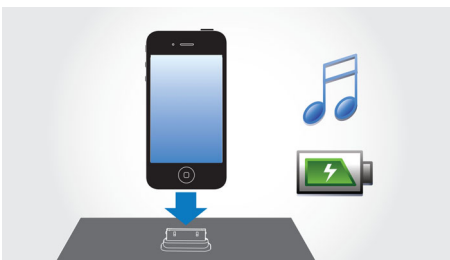

Design retrô contemporâneo

- Reinterpretação contemporânea do design tradicional Philetta

PHILIPS

Rádio original
Com conector de 30 pinos para iPod/iPhone, DAB+, FM, 10W

Destques

DAB

O rádio digital DAB (Digital Audio Broadcasting) é, em comparação com a transmissão analógica FM, uma nova maneira de transmitir rádio por meio de uma rede de transmissores terrestres. O DAB oferece aos ouvintes mais opções e informações fornecidas com qualidade de som cristalino e sem interferências. A tecnologia permite que o receptor capte o sinal mais forte que encontrar. Com as estações digitais DAB, não há frequências para memorizar, e os ajustes são sintonizados pelo nome da estação: ou seja, a sintonia é direta.

Reproduza e carregue seu iPod/iPhone

Curta suas músicas favoritas em MP3 enquanto carrega seu iPod/iPhone! O dock permite conectar seu dispositivo portátil diretamente ao Sistema Docking Entertainment para você ouvir suas músicas favoritas com um som excelente. O dock também carrega o iPhone/iPod durante a reprodução para você curtir

O sistema de caixas acústicas Bass Reflex fornece uma experiência de graves profundos usando um sistema compacto de alto-falantes. Difere do sistema convencional de alto-falantes, sendo equipado com um tubo de graves acusticamente alinhado com o subwoofer para otimizar a reprodução de baixas frequências do sistema. O resultado são níveis de graves mais profundos e controlados, com baixa distorção. O sistema opera por meio da ressonância da massa de ar no tubo de graves, fazendo-o vibrar como um subwoofer convencional. Combinado à resposta do subwoofer, o sistema expande os sons de baixa frequência, criando uma dimensão inteiramente nova de graves profundos.