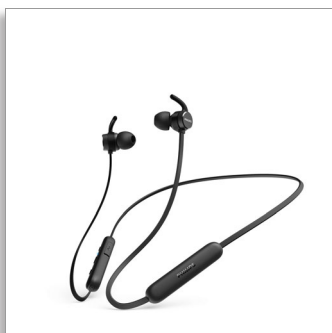

Philips  
Cuffie in ear wireless con  
microfono

Driver da 8mm, chiuse sul retro

Vestibilità confortevole  
Resistenza a schizzi e sudore IPX4  
Isolamento acustico passivo  
eccellente

TAE1205BK