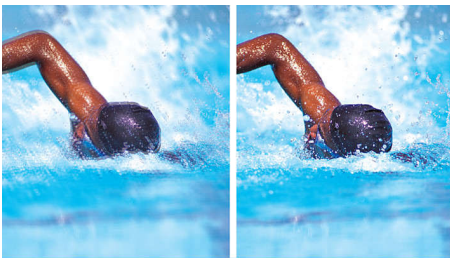

Scanare progresivă

Tehnologia Progressive Scan dublează rezoluția verticală a imaginii, pentru o imagine mult mai clară. În loc să trimită mai întâi semicadrul cu linii impare, urmat de semicadrul cu linii pare, ambele semicadre sunt scrise în

același timp. Este creată instantaneu o imagine completă, de rezoluție maximă. La această viteză, ochiul uman percepe o imagine mai clară, fără a distinge structura liniilor.

Conexiune USB 2.0 de mare viteză