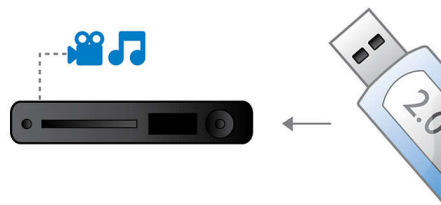

PHILIPS

Repere

DivX multimedia

Redă CD, (S)VCD, DVD, DVD+- R/RW, DivX, MP3, WMA, JPEG

Procesare video pe 12 biți/108 MHz

Convertorul video digital-analogic pe 12 biți este un produs superior care păstrează toate detaliile și calitatea imaginii inițiale. Acesta afișează nuanțe subtile și asigură o tranziție uniformă între culori, generând o imagine intensă și naturală. Limitările convertorului digital-analogic obișnuit, pe 10 biți, devin sesizabile mai ales dacă sunt utilizate ecrane mari sau proiectoare.

Scanare progresivă

Tehnologia Progressive Scan dublează rezoluția verticală a imaginii, pentru o imagine mult mai clară. În loc să trimită mai întâi semicadrul cu linii impare, urmat de semicadrul cu linii pare, ambele semicadre sunt scrise în

același timp. Este creată instantaneu o imagine completă, de rezoluție maximă. La această viteză, ochiul uman percepe o imagine mai clară, fără a distinge structura liniilor.

Conexiune USB 2.0 de mare viteză

Universal Serial Bus sau USB este un protocol standard care este utilizat în mod confortabil pentru a lega calculatoare, periferice și echipamente electronice de larg consum. Dispozitivele USB de mare viteză au o rată de transfer al datelor de până la 480 Mbps - de la 12 Mbps la dispozitivele originale USB. Utilizând conexiunea USB 2.0 de mare viteză, tot ceea ce trebuie să faceți este să vă conectați dispozitivul USB, să selectați filmul, muzica sau imaginile și să începeți să redați.