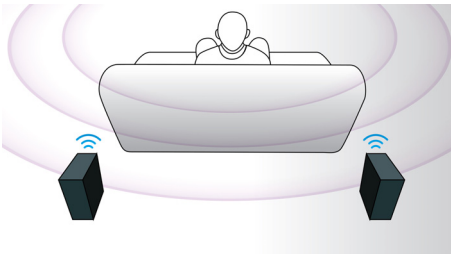

無線後置喇叭選項

無線後置喇叭讓您自由設置喇叭位置。利用無干擾技術開發的無線喇叭，給您完整環繞音效，告別雜亂纜線。