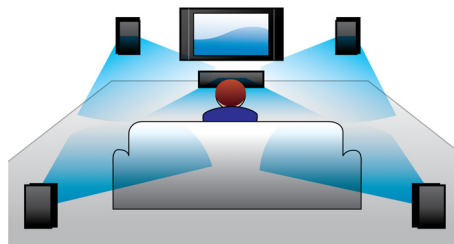

杜比 TrueHD 與 DTS-HD

杜比 TrueHD 與 DTS-HD Master Audio Essential 能呈現藍光光碟中最細緻的音質。而音效再生技術可媲美專業錄音師，讓您聽見原創者最初的音效呈現。杜比 TrueHD

HTS5561/98

與 DTS-HD Master Audio Essential 能豐富您高解析度的娛樂體驗。