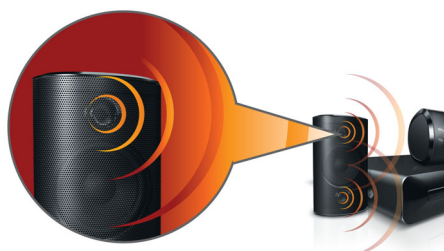

Philips
Cinema em casa 5.1

HDMI 1080p

HTS3540

Obcecado pelo som

Som cinematográfico poderoso com graves profundos

Traga o poder do cinema para sua casa! Altifalantes poderosos com tubos de graves e aumento de resolução HDMI 1080p de alta definição melhoram a sua experiência de entretenimento em casa

Estupenda experiência de som

- Altifalantes potentes com tubos de graves para um óptimo som
- Som surround Dolby Digital e Pro Logic II

Concebido para melhorar o espaço que habita

- Design compacto que se adapta a qualquer local

Ligue e aprecie todo o seu entretenimento

- Reproduz DVD, VCD, CD e dispositivos USB
- HDMI 1080p com melhoramento para Alta Definição - obtenha imagens mais nítidas

PHILIPS

Destaques

Altifalantes potentes com tubos de graves

experiência de som surround e uma sensação espantosamente natural de realismo envolvente e dinâmico. O Dolby Pro Logic II proporciona cinco canais de processamento surround a partir de qualquer fonte estéreo.