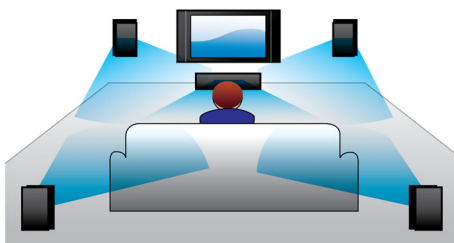

Dolby Digital e Pro Logic II

Um decodificador Dolby Digital integrado elimina a necessidade de um decodificador externo ao processar todos os seis canais de informação áudio para proporcionar uma

experiência de som surround e uma sensação espantosamente natural de realismo envolvente e dinâmico. O Dolby Pro Logic II proporciona cinco canais de processamento surround a partir de qualquer fonte estéreo.