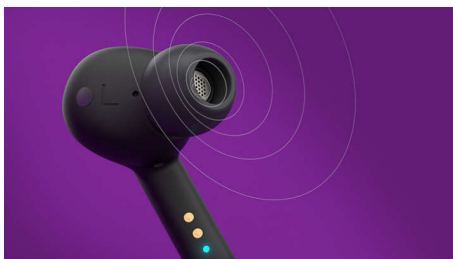

Philips
Casque True Wireless

Réduction de bruit Pro

Deux micros, pour des appels clairs
Boîtier de charge sans fil
Protection contre l'eau IPX5

TAT5506BK

Votre vie, votre danse, votre musique

Qu'il s'agisse de musique ou d'appels téléphoniques, ce casque True Wireless stylé est là pour vous. La technologie de réduction de bruit Pro filtre les bruits de fond, ce qui est idéal en extérieur ou dans les transports. Le maintien est sûr et confortable, tandis que les finitions métalliques apportent une touche de style.

PHILIPS

Casque True Wireless

Réduction de bruit Pro Deux micros, pour des appels clairs, Boîtier de charge sans fil, Protection contre l'eau IPX5

Points forts

Réduction de bruit Pro

Ces écouteurs True Wireless ne sont pas que stylés ; ils vous permettent également de vous concentrer. La technologie de réduction de bruit avancée filtre les sons indésirables et le mode « aware » vous permet d'entendre ce qui se passe autour de vous. Activez le mode d'optimisation de la voix sur l'application Philips Headphones pour discuter avec quelqu'un à proximité sans retirer un écouteur.

Son exceptionnel

Dans la rue, dans le train, au parc ou à la salle de sport : où que vous soyez, les haut-parleurs de 10 mm parfaitement réglés diffusent un son exceptionnel pour chaque piste, playlist etc. Si vous retirez un écouteur, la musique s'interrompt. Replacez l'écouteur et la musique recommence.

Port intra-auriculaire sûr, confortable

Profitez d'un confort absolu grâce aux embouts en silicone doux et interchangeables. L'embout de chaque écouteur s'insère parfaitement dans votre conduit auditif, pour une excellente isolation qui réduit les bruits extérieurs. Grâce à sa forme en « crosse de hockey », chaque écouteur tient parfaitement en place.