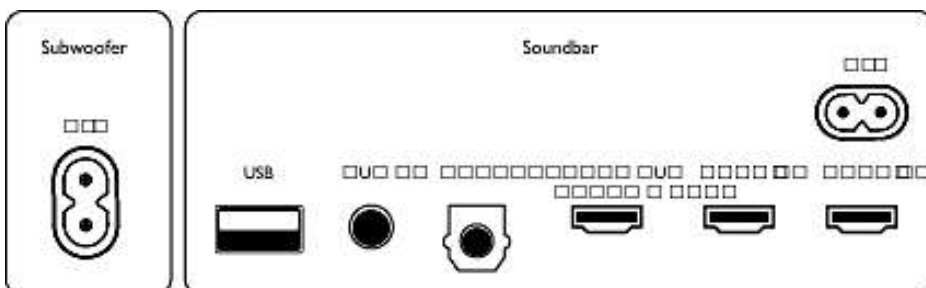

- HDMI ARC/eARC: Dolby Atmos, Dolby Digital, Dolby Digital plus, Dolby TrueHD, 2-kanaals LPCM, Dolby MAT
- Play-Fi: AIFF, FLAC, MP3, WAV, MPEG4 AAC, MPEG4 M4A
- Bluetooth: SBC

- HDMI IN1/IN2: Dolby Atmos, Dolby Digital, Dolby Digital plus, Dolby TrueHD, 2-kanaals LPCM, Dolby MAT
- USB: MP3, WAV, FLAC
- Optisch: Dolby Digital, 2-kanaals LPCM

Omdoos

- Lengte: 105.5 cm
- Aantal consumentenverpakkingen: 2
- Breedte: 57 cm
- Brutogewicht: 20 kg
- Hoogte: 18 cm
- GTIN: 1 48 95229 10996 1
- Nettogewicht: 14.4 kg
- Gewicht van de verpakking: 5.6 kg

Comfort

- Afstandsbediening
- Nachtmodus: Nee

Compatibiliteit

- Bediening via app voor smartphone/tablet

Vermogen

- Stroomvoorziening hoofdunit: 100 - 240 V AC, 50/60 Hz
- Voeding subwoofer: 100 - 240 V AC, 50/60 Hz
- Stand-byverbruik subwoofer: $\leq 0,5\text{ W}$
- Stroomverbruik apparaat in stand-by: $\leq 0,5\text{ W}$
- Automatisch stand-by

Afmetingen van de verpakking

- Hoogte: 15 cm
- Verpakkingstype: Doos
- Type schap: Leggen
- Breedte: 103 cm
- Diepte: 42.5 cm
- Aantal producten: 1
- EAN: 48 95229 10996 4
- Bruto gewicht: 9.3 kg
- Nettogewicht: 7.2 kg
- Gewicht van de verpakking: 2.1 kg

Accessoires

- Meegedeleverde accessoires: Afstandsbediening, 1 x CR2025-batterij, Voedingskabel, Wandbevestiging, Snelstartgids, Wereldwijde garantietafel

Ontwerp/Design

- Kleur: Zilver
- Wandmontage mogelijk

Publicatiedatum
2024-04-15

Versie: 7.2.1

EAN: 48 95229 10996 4

© 2024 Koninklijke Philips N.V.
Alle rechten voorbehouden.

Specificaties kunnen zonder voorafgaande kennisgeving worden gewijzigd. Handelsmerken zijn het eigendom van Koninklijke Philips N.V. en hun respectieve eigenaren.

www.philips.com