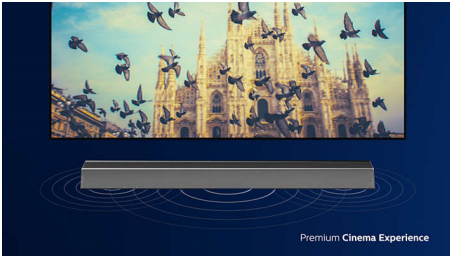

Uitpakken. Verbinden. Genieten.

- 4K-doorgang. Twee HDMI-ingangen
- HDMI eARC. Geniet van de nieuwste Surround Sound-indelingen
- Play-Fi. Van audio in meerdere kamers tot Surround Sound
- Spotify Connect. Bluetooth. Apple AirPlay 2. Optische ingang

Het geluid dat u wilt voor de content waar u van houdt

- 2.1-kanaals. RMS van 200 W. Max. 240 W (10% THD)
- Dolby Atmos. Verhoog de spanning
- Slimme SoundBar. Bioscoopgeluid
- Stadion EQ-modus. Alsof u erbij bent

PHILIPS

SoundBar 2.1 met draadloze subwoofer

Draadloze subwoofer max. 240 W Dolby Atmos®, Compatibel met DTS Play-Fi, Aan te sluiten op spraakassistenten

Kenmerken

Bioscoopgeluid

Deze SoundBar geeft alles wat u kijkt en elk nummer dat u leuk vindt een nieuwe geluidsdimensie. 2.1-kanalen zorgen voor rijkere soundtracks, overdonderende effecten en heldere stemmen. De draadloze subwoofer maakt elke explosie en elke beat intenser.

Dolby Atmos

Geef elke scène meer impact, waar u ook naar kijkt. Deze met Dolby Atmos compatibele SoundBar reproduceert diepte en hoogte, waardoor een virtuele, driedimensionale Surround Sound ontstaat die boven u en om u heen beweegt.