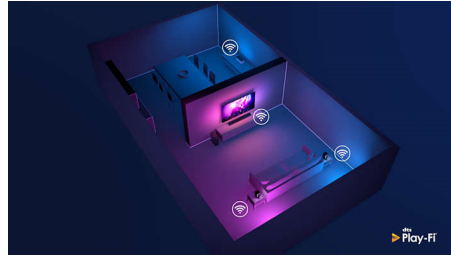

PHILIPS

SoundBar 2.1 met draadloze subwoofer

Draadloze subwoofer max. 240 W Dolby Atmos®, Compatibel met DTS Play-Fi, Aan te sluiten op spraakassistenten

Kenmerken

Bioscoopgeluid

Deze SoundBar geeft alles wat u kijkt en elk nummer dat u leuk vindt een nieuwe geluidsdimensie. 2.1-kanalen zorgen voor rijkere soundtracks, overdonderende effecten en heldere stemmen. De draadloze subwoofer maakt elke explosie en elke beat intenser.

Dolby Atmos

Geef elke scène meer impact, waar u ook naar kijkt. Deze met Dolby Atmos compatibele SoundBar reproduceert diepte en hoogte, waardoor een virtuele, driedimensionale Surround Sound ontstaat die boven u en om u heen beweegt.

Stadion EQ-modus

Ervaar de opwinding van livesport in uw eigen woonkamer. In de Stadion EQ-modus wordt u ondergedompeld in omgevingsgeluid, net alsof

u in het stadion zit. Geniet van elk cruciaal moment met glashelder commentaar.

Play-Fi. Multi-room en meer

Dankzij de eenvoudige Play-Fi-compatibiliteit is deze soundBar de ster van uw Multiroom-opstelling. U kunt Play-Fi-compatibele luidsprekers synchroniseren voor audio in meerdere kamers of zelfs een echt Surround Sound-systeem maken: en dat allemaal via de Philips Sound-app of de Play-Fi-app.