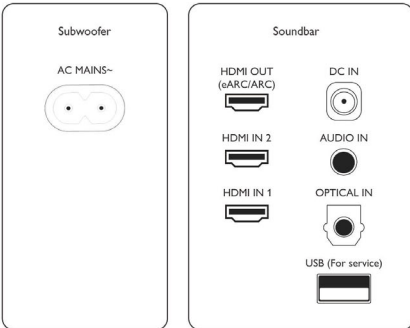

- HDMI ARC/eARC: Dolby Atmos, Dolby Digital, Dolby Digital EX, Dolby Digital plus, Dolby TrueHD, DTS, DTS 96/24, DTS Digital Surround (5.1 kanal), DTS:X, DTS-ES, DTS-HD Yüksek Çözünürlüklü Ses, DTS-HD Master Audio

- Play-Fi: AIFF, FLAC, MP3, WAV, MPEG4 AAC, MPEG4 M4A
- Bluetooth: SBC
- HDMI IN1/IN2: Dolby Atmos, Dolby Digital, Dolby Digital plus, Dolby TrueHD, Dolby Digital EX, DTS, DTS 96/24, DTS Digital Surround (5.1 kanal), DTS:X, DTS-ES, DTS-HD Yüksek Çözünürlüklü Ses, DTS-HD Master Audio
- Optik: Dolby Digital, LPCM 2ch

Dış Karton

- Uzunluk: 116.5 cm
- Ambalaj sayısı: 2
- Genişlik: 53.5 cm
- Brüt ağırlık: 44.1 kg
- Yükseklik: 48 cm
- GTIN: 1 48 95229 11262 6
- Net ağırlık: 31.6 kg
- Dara ağırlığı: 12.5 kg

Kullanılabilirlik

- Uzaktan Kumanda
- Gece modu: Hayır

Uyumluluk

- Akıllı telefon/tablet uygulama kontrolü

Güç

- Subwoofer Güç kaynağı: 220-240 V AC, 50/60 Hz
- Ana ünite güç kaynağı: 100-240 V AC, 50/60 Hz
- Subwoofer bekleme gücü: $\leq 0,5 W$
- Ana ünitenin beklemede güç tüketimi: $\leq 0,5 W$
- Otomatik bekleme

Ambalaj boyutları

- Yükseklik: 45.8 cm
- Ambalaj türü: Kutu
- Genişlik: 115 cm
- Derinlik: 40.5 cm
- Birlikte verilen ürün sayısı: 1
- EAN: 48 95229 11262 9
- Brüt ağırlık: 20.69 kg
- Net ağırlık: 15.8 kg
- Dara ağırlığı: 4.89 kg

Aksesuarlar

- Birlikte verilen aksesuarlar: Uzaktan Kumanda (pili), Güç kablosu, Hızlı başlangıç kılavuzu, Dünya Çapında Garanti belgesi

Yayın tarihi 2024-04-07

Sürüm: 19.1.3

EAN: 48 95229 11262 9

© 2024 Koninklijke Philips N.V.
Tüm hakları saklıdır.

Teknik özellikler üzerinde önceden haber vermeden değişiklik yapılabilir. Ticari markalar, Koninklijke Philips N.V. şirketi veya ilgili kuruluşlara aittir.

www.philips.com