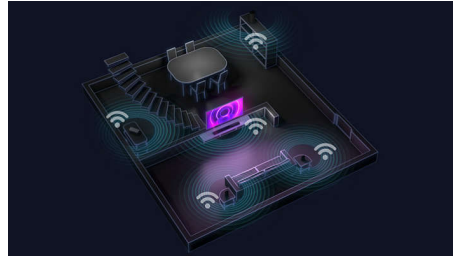

Play-Fi. Çoklu oda sistemi ve dahası

DTS Play-Fi uyumluluğu, bu kaliteli Fidelio soundbar'ı çoklu oda ses sistemlerinin güçlü bir bileşeni haline getirir. Play-Fi ile uyumlu hoparlörleri kolayca senkronize edip

B97/10

gruplandırabilir ve her odaya yüksek ses kalitesiyle hiçbir ritmi kaçırmadan çalma listesi akışı gerçekleştirebilirsiniz.

Tüm favori kaynaklarınız

Müzik dinlemek istediğinizde Spotify Connect, Spotify'nın en kaliteli sinyaliyle Wi-Fi üzerinden akış gerçekleştirmenizi sağlar. Ayrıca Apple AirPlay 2 veya Bluetooth ile yüksek çözünürlüklü çalma listelerini mobil cihazınızdan dinleyebilirsiniz. Film izlemek ve oyun oynamak istediğinizde 4K geçiş, 4K HDR video kaynaklarını çözünürlük kaybı olmadan bağlamanızı sağlar.