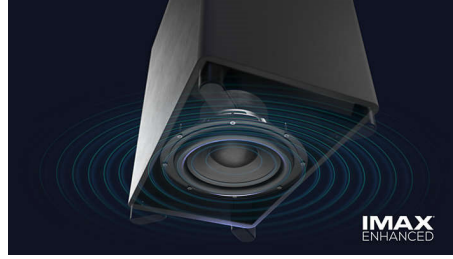

IMAX Enhanced

Bu güçlü soundbar IMAX Enhanced sertifikalıdır, yani ses deneyimiyle sizi bambaşka bir dünyaya götürebilir. 240 W subwoofer tek başına harika görünür ve soundbar da düşük profili sayesinde istediğiniz yere kolayca yerleştirilebilir.