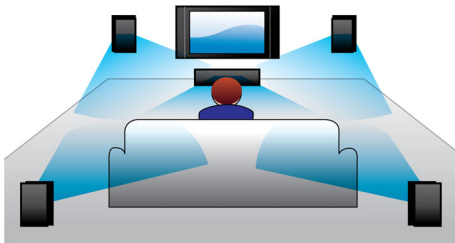

Utformad för att förbättra din hemmabio

- Modern modell som kompletterar ditt hem

PHILIPS

Funktioner

600 W RMS-effekt

600 W RMS-effekt ger ett fantastiskt ljud för filmer och musik

Full HD 3D Blu-ray

Låt dig trollbindas av 3D-filmer i ditt eget vardagsrum på en Full HD 3D-TV. I aktiv 3D används den senaste generationens snabbväxlande skärmar för verklighetstroget djup och realism i Full HD-upplösning på 1 080 x 1 920. När du tittar på bilderna genom specialglasögon, som är tidsinställda på att öppna och stänga höger och vänster lins synkroniserat med hur bilderna ändras, skapas Full HD 3D-tittarupplevelsen i din hemmabio. Med fantastiska 3D-filmsläpp på Blu-ray får du ett brett och högkvalitativt urval. Med Blu-ray får du även okomprimerat surroundljud för en ljudupplevelse som känns otroligt verklig.

Dolby TrueHD och DTS-HD

Dolby TrueHD och DTS-HD Master Audio Essential ger bästa tänkbara ljud från Blu-ray-skivor. Det återgivna ljudet är nästan omöjligt att särskilja från den ursprungliga

studioinspelningen. Du hör vad de, som skapade musiken, avsåg att du skulle höra. Med Dolby TrueHD och DTS-HD Master Audio Essential får du den ultimata HD-upplevelsen.