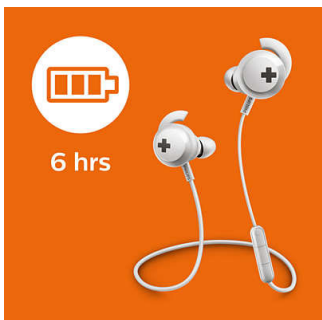

产品亮点

12.2 毫米驱动器

提供真正让您感受到节拍的震撼、强劲低音。强大的 12.2 毫米扬声器驱动器从时尚、紧凑的包装中迸发出非常强劲的低音效果。

人体工程学设计

采用人体工程学设计, 带椭圆和弯曲式管, 可舒适、自然贴合。您可以舒适地聆听数小时。

噪音隔离

专为提供出色的被动式噪音隔离效果而设计, 这款入耳式耳机确保您不会错过音乐节拍。

6 小时续航时间

有了 6 小时的播放时间, 您就有了充足的电量来让您的音乐滚动播放一整天。

免提通话

方便易用的遥控器, 只需轻按一下按钮, 便可以播放或暂停播放曲目和接听电话。

震撼粗犷的低音

这是可让您切实感受到节奏的震撼而有力的低音。别让时尚的设计欺骗了你 - 尤其是精调的驱动单元和低音发声单元可产生超低的频率, 形成独特的低音 + 标志声音。

蓝牙

轻松将您的耳机与任何蓝牙设备配对来播放无线音乐。

安全的翼尖设计