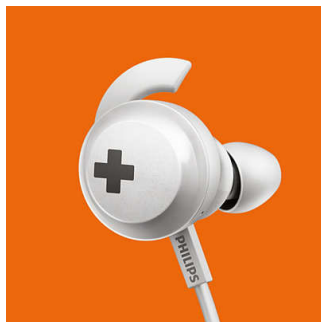

产品亮点

12.2 毫米驱动器

提供真正让您感受到节拍的震撼、强劲低音。强大的 12.2 毫米扬声器驱动器从时尚、紧凑的包装中迸发出非常强劲的低音效果。

人体工程学设计

采用人体工程学设计, 带椭圆和弯曲式管, 可舒适、自然贴合。您可以舒适地聆听数小时。

噪音隔离

专为提供出色的被动式噪音隔离效果而设计, 这款入耳式耳机确保您不会错过音乐节拍。

6 小时续航时间

有了 6 小时的播放时间, 您就有了充足的电量来让您的音乐滚动播放一整天。

免提通话

方便易用的遥控器, 只需轻按一下按钮, 便可以播放或暂停播放曲目和接听电话。

震撼粗犷的低音

这是可让您切实感受到节奏的震撼而有力的低音。别让时尚的设计欺骗了你 - 尤其是精调的驱动单元和低音发声单元可产生超低的频率, 形成独特的低音 + 标志声音。

蓝牙

轻松将您的耳机与任何蓝牙设备配对来播放无线音乐。

安全的翼尖设计