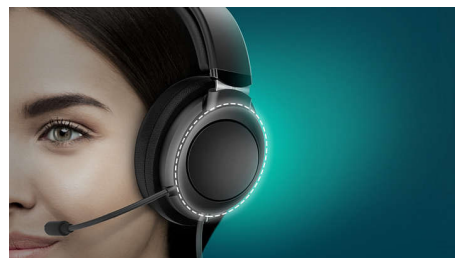

Εξαιρετική απομόνωση ήχου από τη

Εξαιρετική απομόνωση ήχου από τη σχεδίαση κλειστού τύπου

Πανίσχυρος οδηγός νεοδυμίου 32 χιλ.

Πανίσχυροι οδηγοί νεοδυμίου 32 χιλ.

Έξυπνη σύζευξη.

Με παρατεταμένο πάτημα του κουμπιού πολλαπλών λειτουργιών, τα ασύρματα ακουστικά Bluetooth είναι έτοιμα για σύζευξη. Μετά τη σύζευξη, τα ακουστικά απομνημονεύουν τη συσκευή για την επόμενη φορά.